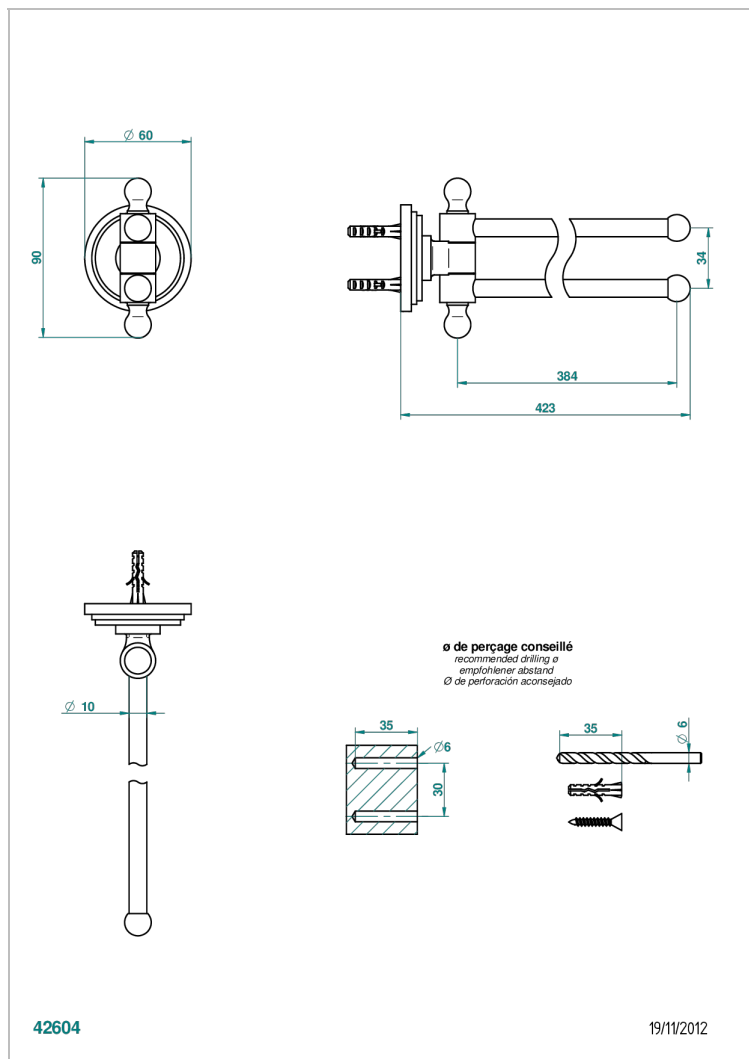

FAUBOURG PORCELANA BLANCA

G2K-522

Toallero doble con barra movil lg 400 mm

THG[®]
PARIS

CARACTERÍSTICAS

- Faubourg porcelana blanca
- Toallero doble con barra movil lg 400 mm

ACABADOS DISPONIBLES

Cerámica negra mate - D30
Cromo - A02
Cromo / dorado - G02
Cromo mate - C02
Dorado - F01
Dorado mate - F07