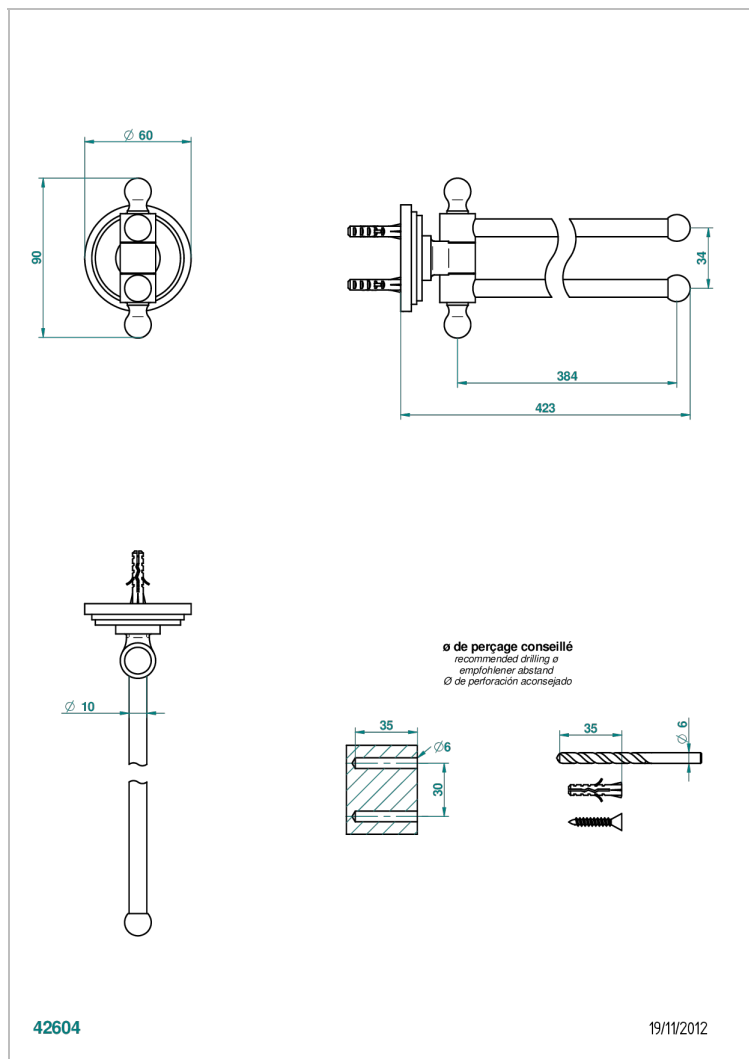

# FAUBOURG PORCELANA BLANCA

G2K-522

Toallero doble con barra movil lg 400 mm

THG<sup>®</sup>  
PARIS

## CARACTERÍSTICAS

- Faubourg porcelana blanca
- Toallero doble con barra movil lg 400 mm