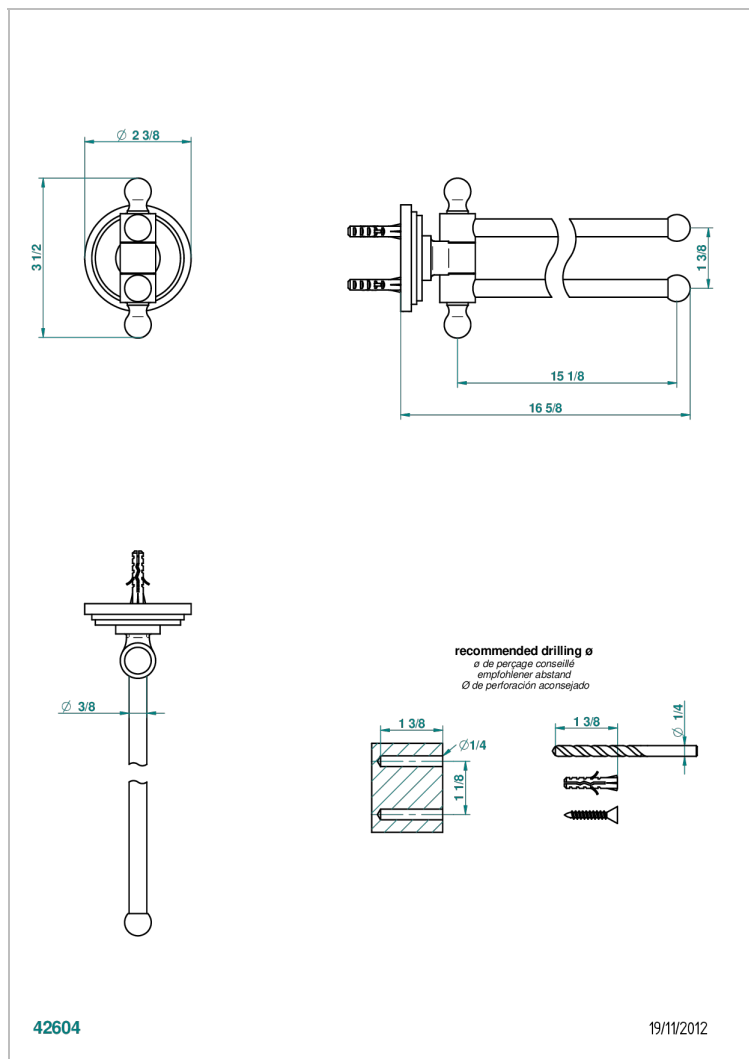

# FAUBOURG PORCELANA BLANCA

G2K-522

Toallero doble con barra movil lg 400 mm

THG<sup>®</sup>  
PARIS

## CARACTERÍSTICAS

- Faubourg porcelana blanca
- Toallero doble con barra movil lg 400 mm