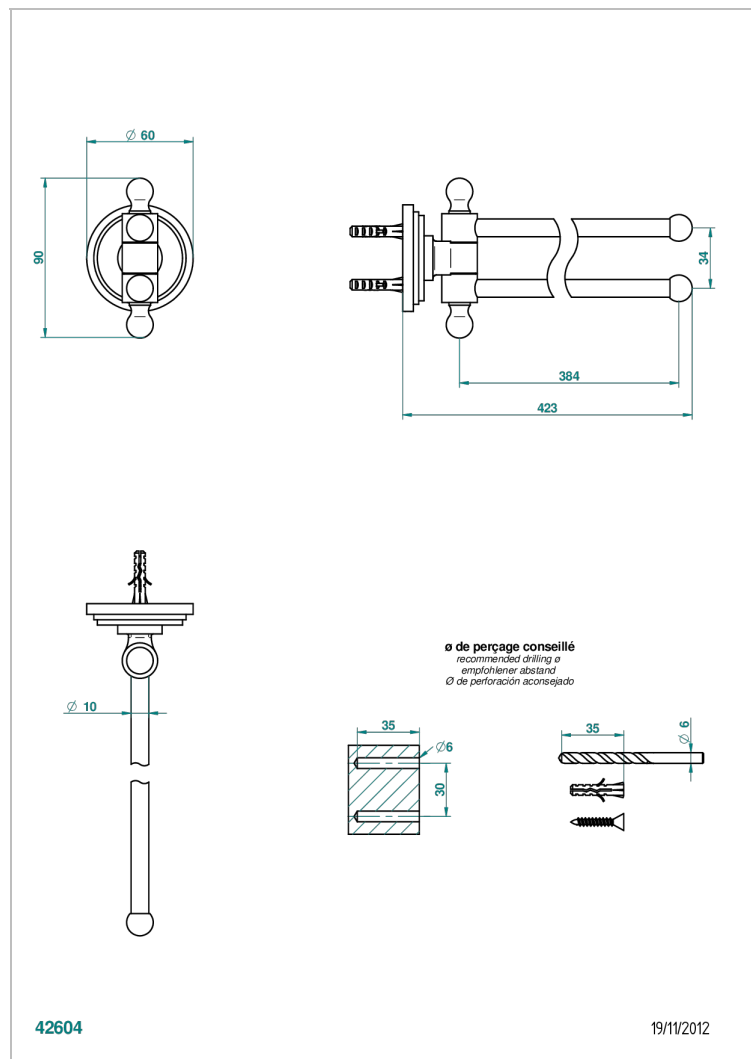

FAUBOURG PORCELAINE BLANCHE AMANETTES

THG[®]
PARIS

G2J-522

Porte-serviettes 2 barres mobiles Ø16 mm long. 400 mm

CARACTÉRISTIQUES

- Accessoire en laiton

FINITIONS DISPONIBLES

Chromé - A02
Chromé / doré - G02
Chromé mat - C02
Doré brillant - F01
Doré mat - F07
Laiton fumé naturel - A13

Nickel brillant - B01
Nickel mat - C01
Noir mat céramique - D30
Or pâle - F30
Or pâle mat - F31
Pvd blush - H62

Pvd blush mat - H60
Pvd couleur bronze brown - F33
Pvd couleur bronze brown - mat - F34
Pvd couleur doré - H52
Pvd couleur doré mat - H53
Pvd couleur laiton - H49

Pvd couleur laiton mat - H50
Pvd couleur nickel - H55
Pvd couleur nickel mat - H56
Pvd graphite - H64
Pvd graphite mat - H65
Pvd umber - H66

Pvd umber mat - H67
Vieux nickel - H28