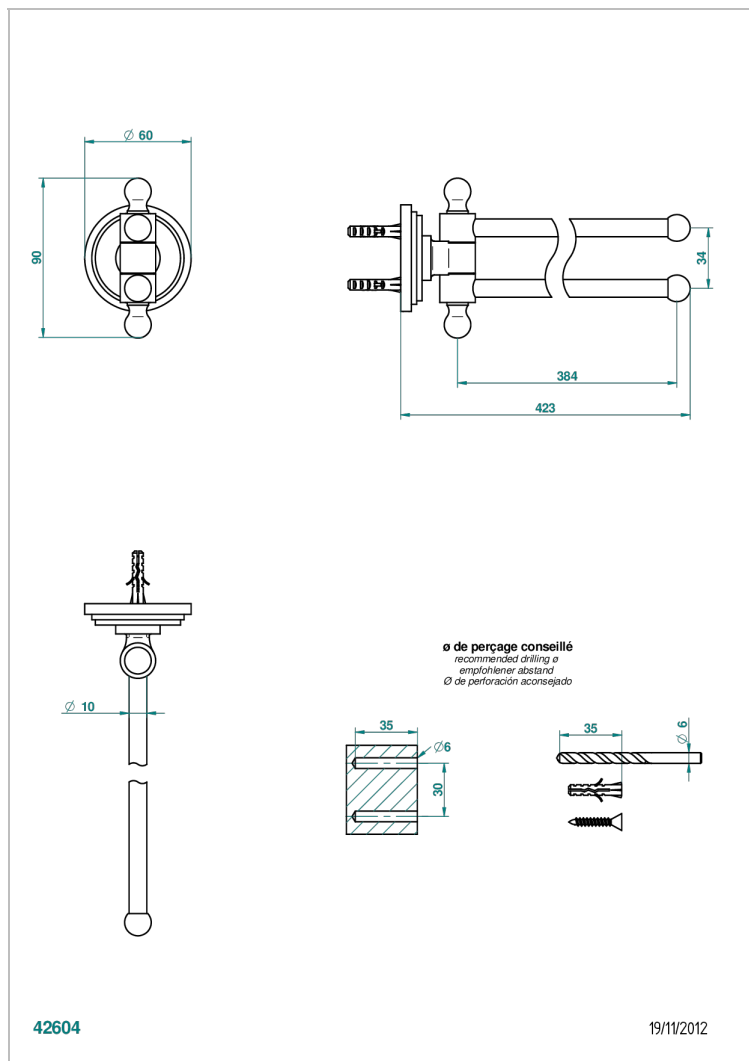

FAUBOURG PORCELANA BLANCA CON MANETAS

G2J-522

Toallero doble con barra movil lg 400 mm

CARACTERÍSTICAS

- Faubourg porcelana blanca con manetas
- Toallero doble con barra movil lg 400 mm

ACABADOS DISPONIBLES

Pvd umber - H66
Pvd umber mate - H67