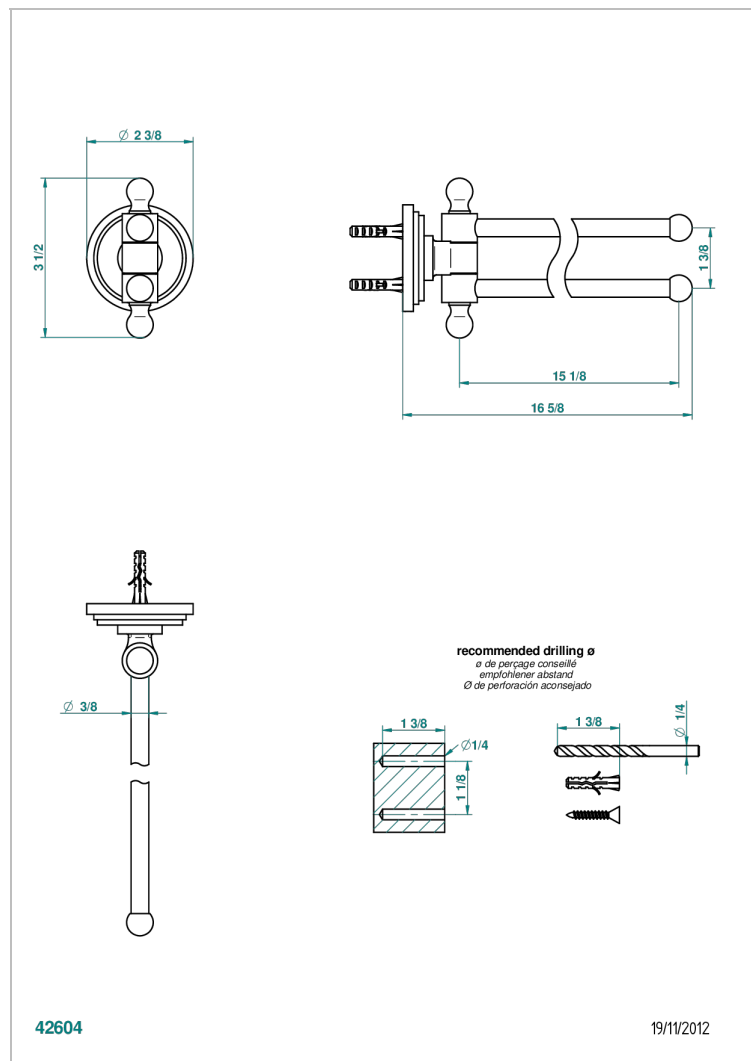

FAUBOURG PORCELAINE BLANCHE AMANETTES

G2J-522

Porte-serviettes 2 barres mobiles Ø16 mm long. 400 mm

CARACTÉRISTIQUES

- Accessoire en laiton

FINITIONS DISPONIBLES

Chromé - A02
Chromé / doré - G02
Chromé mat - C02
Doré brillant - F01
Doré mat - F07
Laiton fumé naturel - A13

Nickel brillant - B01
Nickel mat - C01
Noir mat céramique - D30
Or pâle - F30
Or pâle mat - F31
Pvd blush - H62

Pvd blush mat - H60
Pvd couleur bronze brown - F33
Pvd couleur bronze brown - mat - F34
Pvd couleur doré - H52
Pvd couleur doré mat - H53
Pvd couleur laiton - H49

Pvd couleur laiton mat - H50
Pvd couleur nickel - H55
Pvd couleur nickel mat - H56
Pvd graphite - H64
Pvd graphite mat - H65
Pvd umber - H66

Pvd umber mat - H67
Vieux nickel - H28