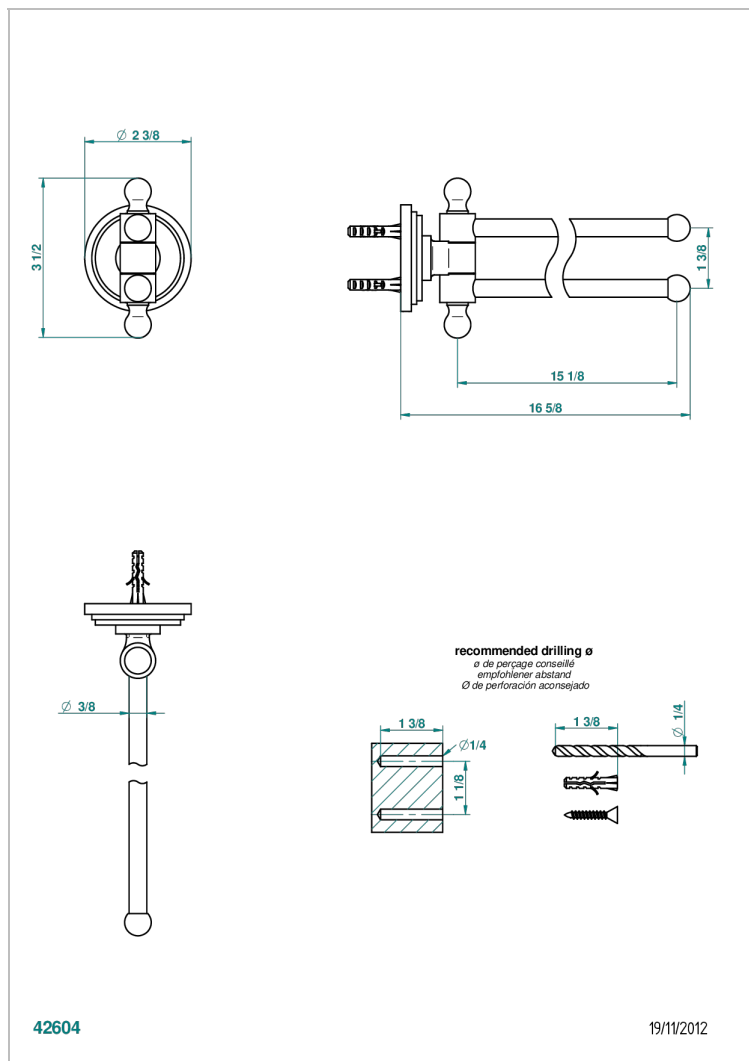

FAUBOURG PORCELANA BLANCA CON MANETAS

G2J-522

Toallero doble con barra movil lg 400 mm

CARACTERÍSTICAS

- Faubourg porcelana blanca con manetas
- Toallero doble con barra movil lg 400 mm

ACABADOS DISPONIBLES

Pvd umber - H66
Pvd umber mate - H67