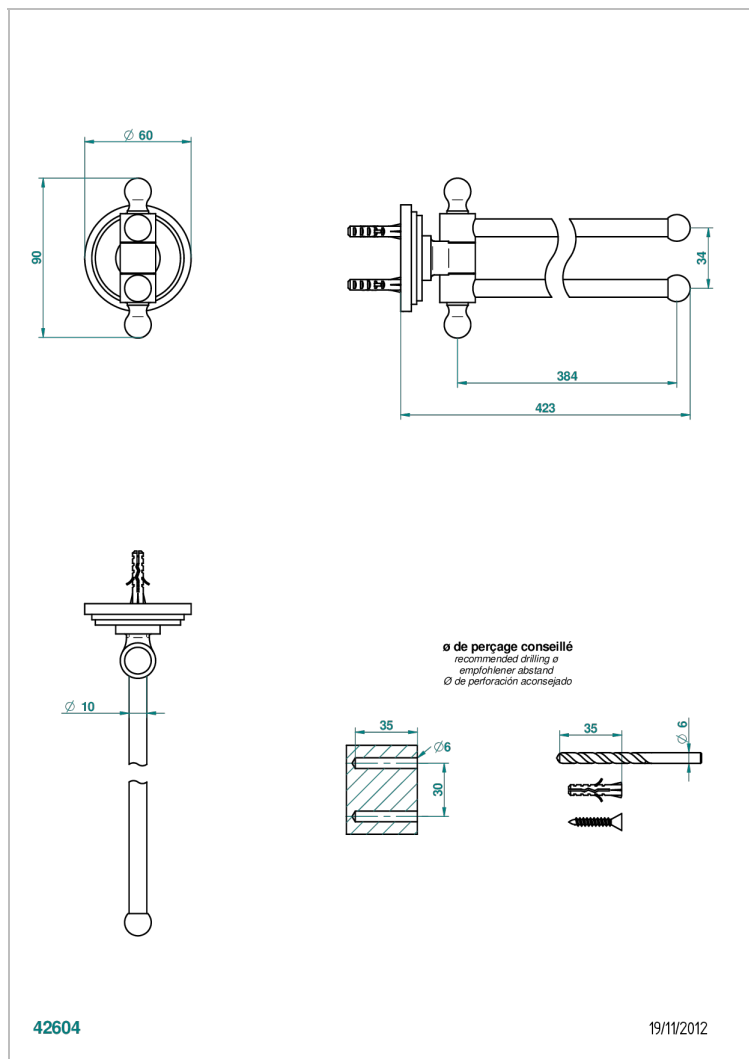

FAUBOURG PORCELAINE BLANCHE AMANETTES

G2J-522

Porte-serviettes 2 barres mobiles Ø16 mm long. 400 mm

CARACTÉRISTIQUES

- Accessoire en laiton

FINITIONS DISPONIBLES

Chromé - A02
Chromé / doré - G02
Chromé mat - C02
Doré brillant - F01
Doré mat - F07
Laiton fumé naturel - A13

Nickel brillant - B01
Nickel mat - C01
Noir mat céramique - D30
Or pâle - F30
Or pâle mat - F31
Pvd blush - H62

Pvd blush mat - H60
Pvd couleur bronze brown - F33
Pvd couleur bronze brown - mat - F34
Pvd couleur doré - H52
Pvd couleur doré mat - H53
Pvd couleur laiton - H49

Pvd couleur laiton mat - H50
Pvd couleur nickel - H55
Pvd couleur nickel mat - H56
Pvd graphite - H64
Pvd graphite mat - H65
Pvd umber - H66

Pvd umber mat - H67
Vieux nickel - H28