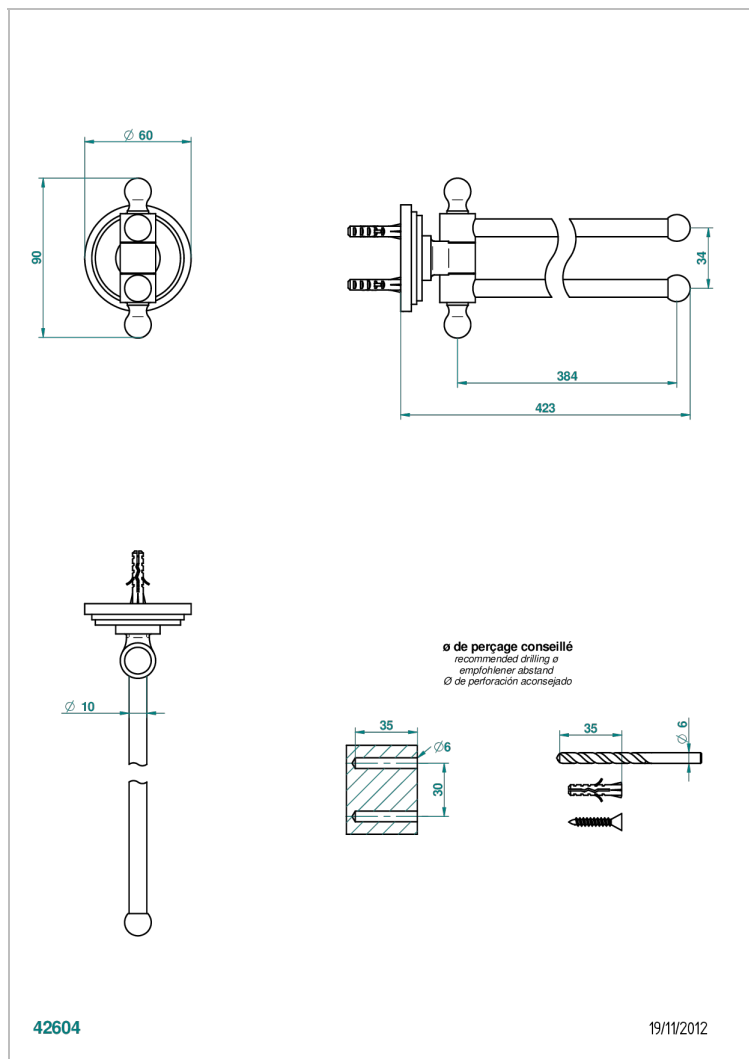

FAUBOURG PORCELANA BLANCA CON MANETAS

THG[®]
PARIS

G2J-522

Toallero doble con barra movil lg 400 mm

CARACTERÍSTICAS

- Faubourg porcelana blanca con manetas
- Toallero doble con barra movil lg 400 mm

ACABADOS DISPONIBLES

Pvd umber - H66
Pvd umber mate - H67