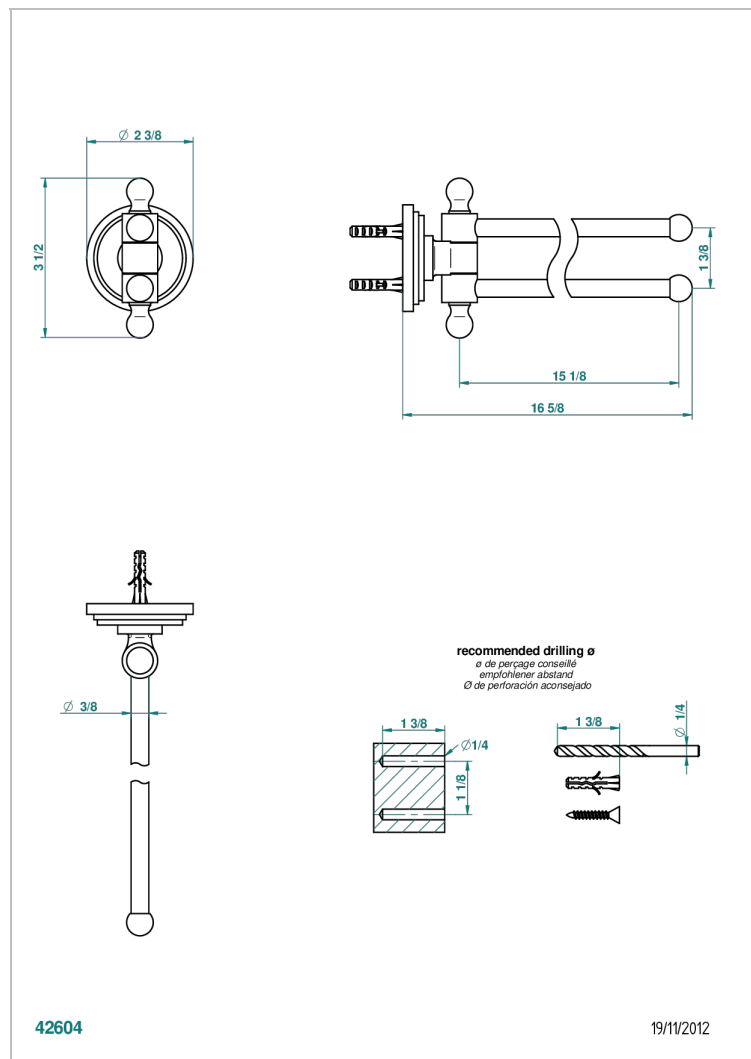

# FAUBOURG PORCELAINE BLANCHE AMANETTES

THG<sup>®</sup>  
PARIS

G2J-522

Porte-serviettes 2 barres mobiles Ø16 mm long. 400 mm

## CARACTÉRISTIQUES

- Accessoire en laiton