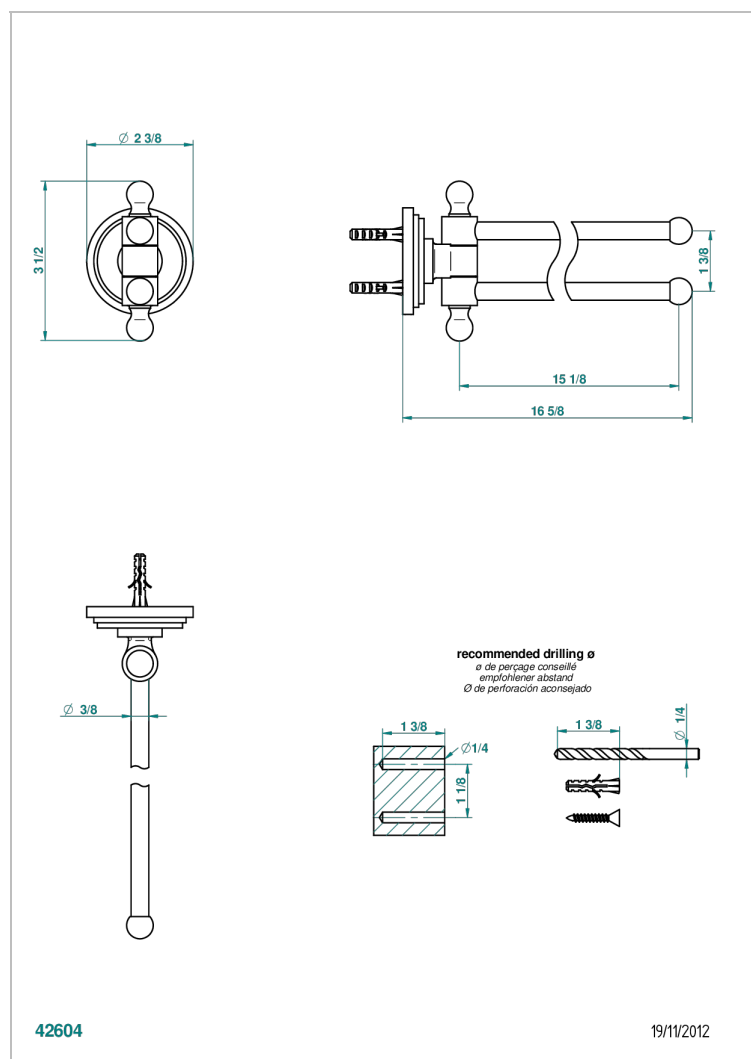

# FAUBOURG PORCELANA BLANCA CON MANETAS

THG<sup>®</sup>  
PARIS

G2J-522

Toallero doble con barra movil lg 400 mm

## CARACTERÍSTICAS

- Faubourg porcelana blanca con manetas
- Toallero doble con barra movil lg 400 mm