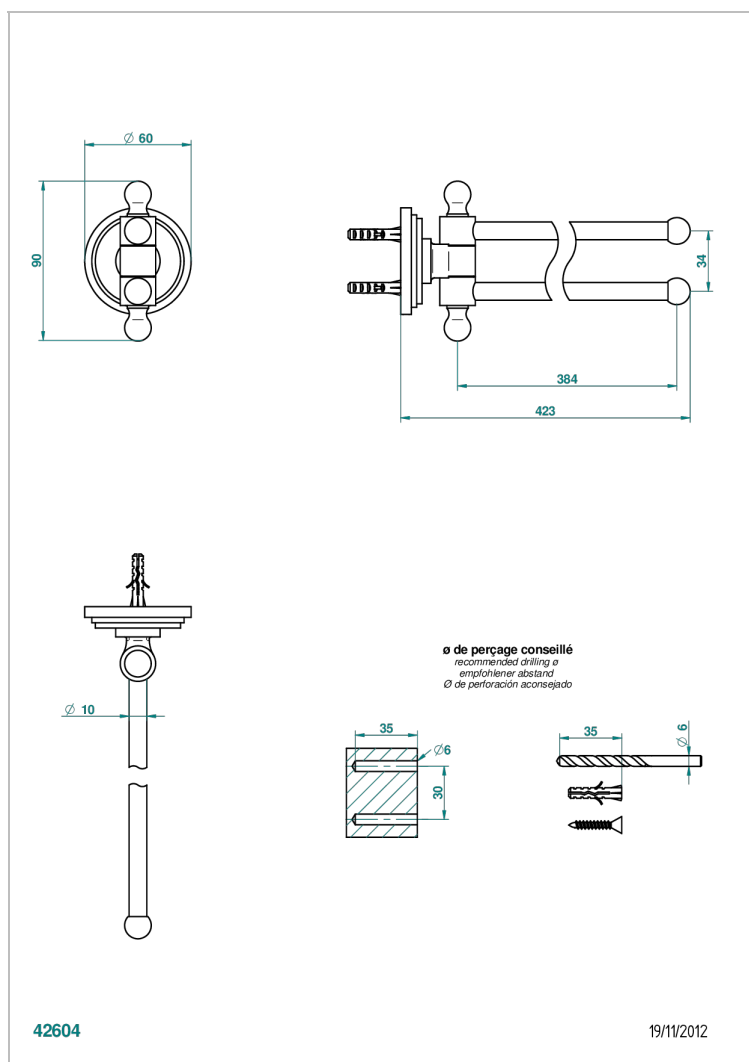

# FAUBOURG PORCELANA BLANCA CON MANETAS

G2J-522

Toallero doble con barra movil lg 400 mm

## CARACTERÍSTICAS

- Faubourg porcelana blanca con manetas
- Toallero doble con barra movil lg 400 mm