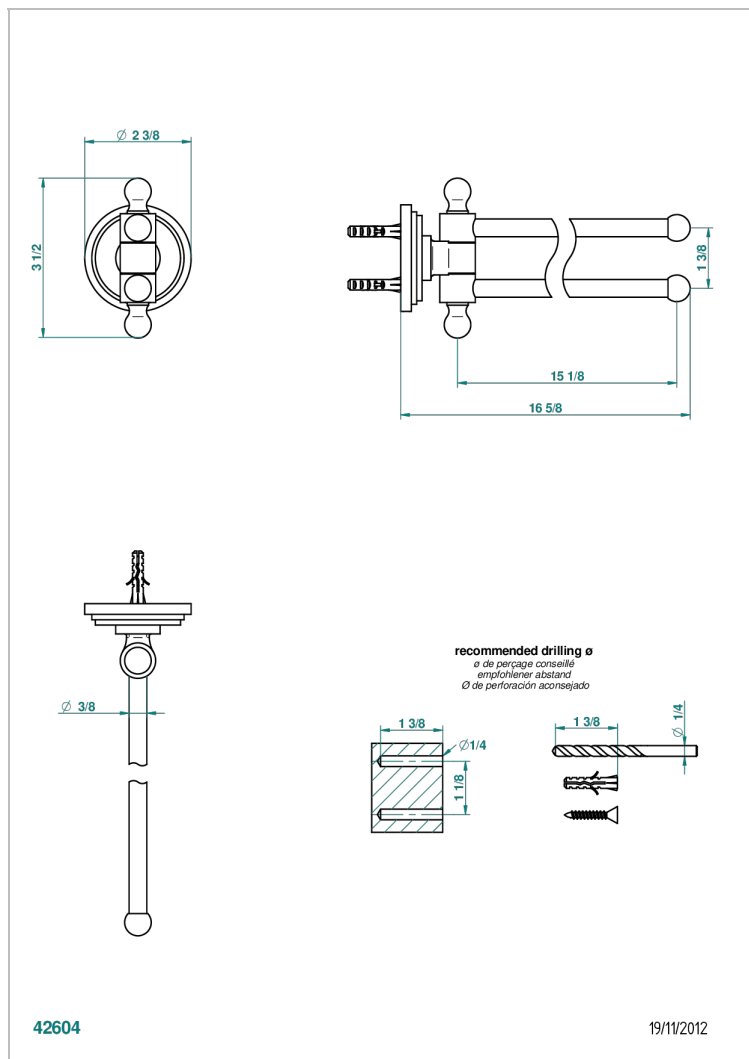

FAUBOURG PORCELAINE BLANCHE AMANETTES

THG[®]
PARIS

G2J-522

Porte-serviettes 2 barres mobiles Ø16 mm long. 400 mm

CARACTÉRISTIQUES

- Accessoire en laiton

FINITIONS DISPONIBLES

Chromé - A02
Chromé / doré - G02
Chromé mat - C02
Doré brillant - F01
Doré mat - F07
Laiton fumé naturel - A13

Nickel brillant - B01
Nickel mat - C01
Noir mat céramique - D30
Or pâle - F30
Or pâle mat - F31
Pvd blush - H62

Pvd blush mat - H60
Pvd couleur bronze brown - F33
Pvd couleur bronze brown - mat - F34
Pvd couleur doré - H52
Pvd couleur doré mat - H53
Pvd couleur laiton - H49

Pvd couleur laiton mat - H50
Pvd couleur nickel - H55
Pvd couleur nickel mat - H56
Pvd graphite - H64
Pvd graphite mat - H65
Pvd umber - H66

Pvd umber mat - H67
Vieux nickel - H28