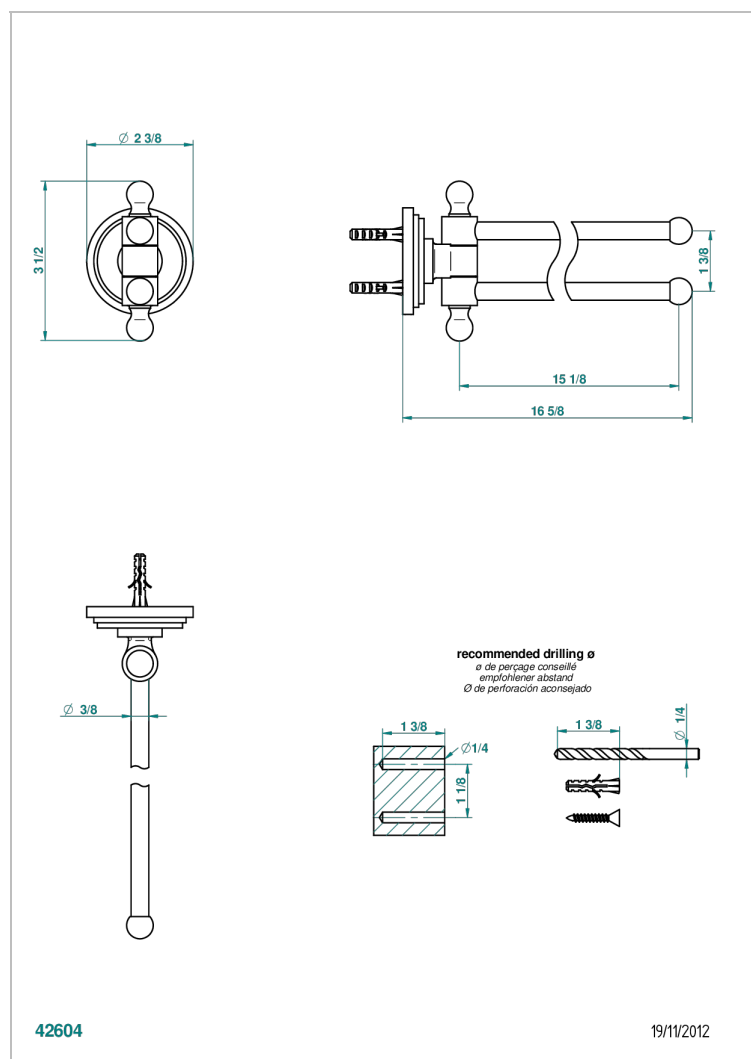

FAUBOURG PORCELANA BLANCA CON MANETAS

THG[®]
PARIS

G2J-522

Toallero doble con barra movil lg 400 mm

CARACTERÍSTICAS

- Faubourg porcelana blanca con manetas
- Toallero doble con barra movil lg 400 mm

ACABADOS DISPONIBLES

Pvd umber - H66
Pvd umber mate - H67