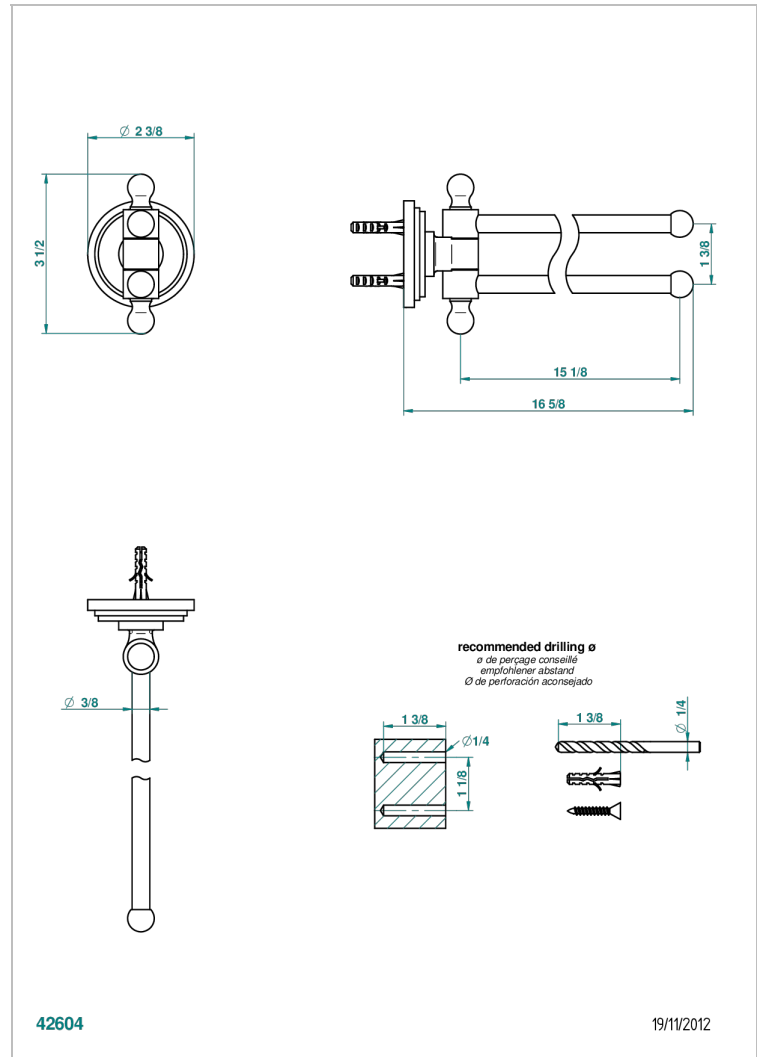

LE 9 HOWLITE

G2H-522

Toallero doble con barra movil lg 400 mm

THG[®]
PARIS

CARACTERÍSTICAS

- Le 9 Howlite
- Toallero doble con barra movil lg 400 mm

ACABADOS DISPONIBLES

Cerámica negra mate - D30
Cromo - A02
Cromo / dorado - G02
Cromo mate - C02
Dorado - F01
Dorado mate - F07