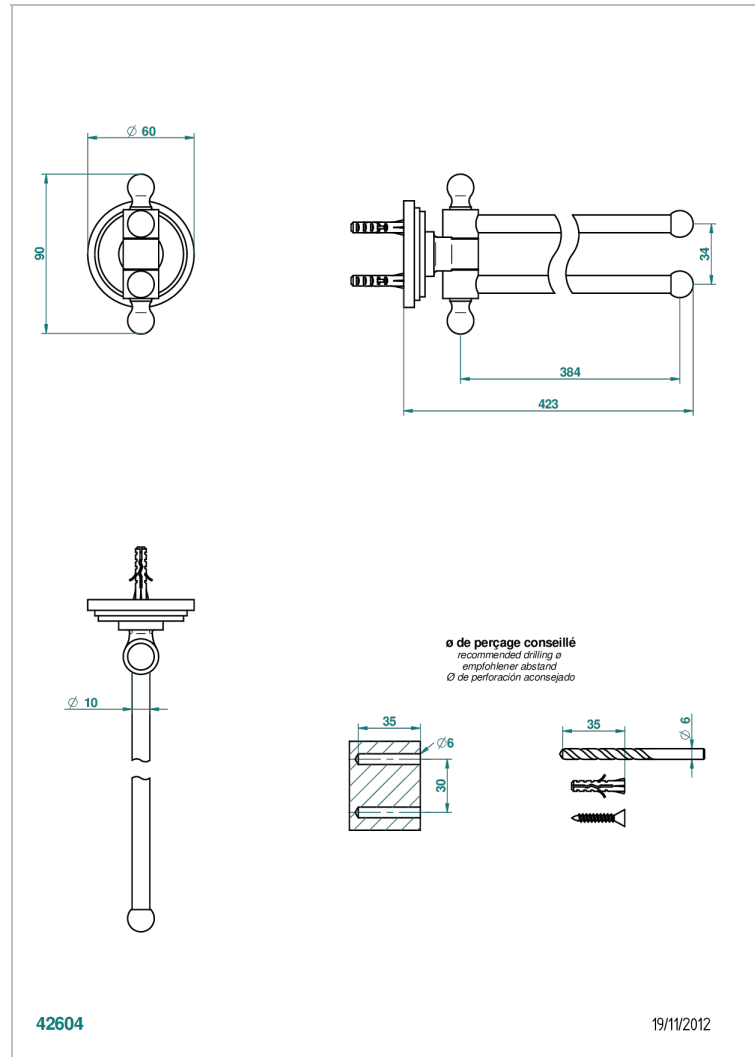

LE 9 HOWLITE

G2H-522

Полотенцедержатель двойной - 2 подвижные рейки - Д: 400 мм, диаметр : 16 мм

THG[®]
PARIS

ХАРАКТЕРИСТИКИ

- Le 9 Howlite
- Полотенцедержатель двойной - 2 подвижные рейки - Д: 400 мм, диаметр : 16 мм