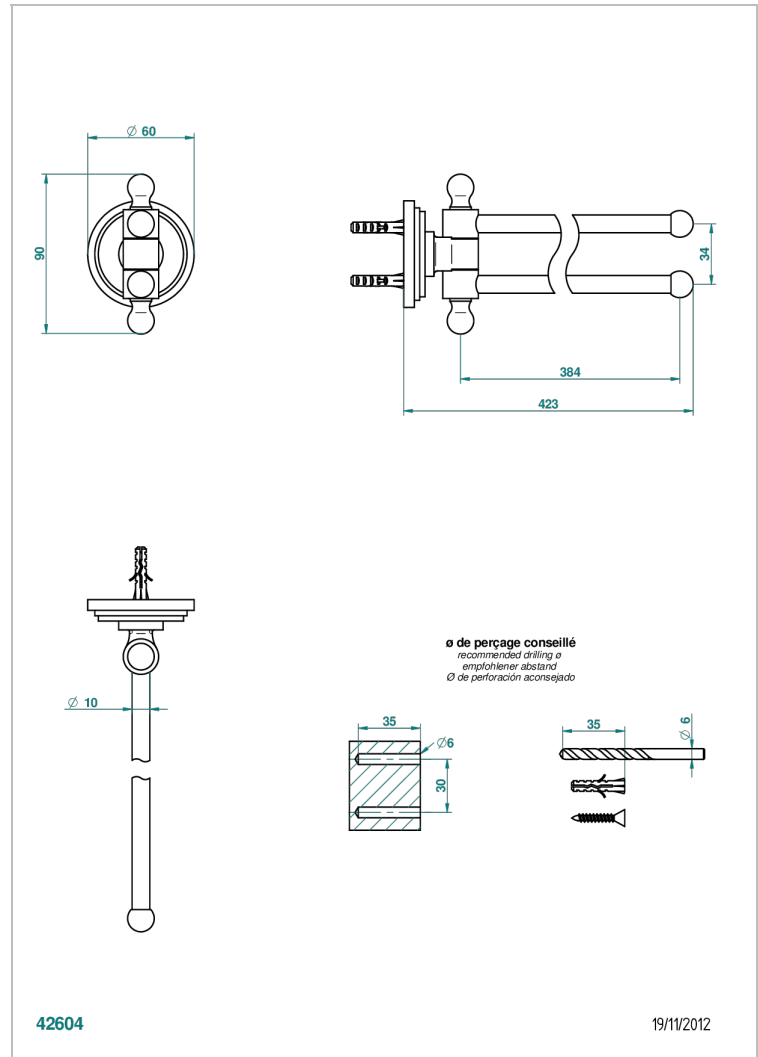

# LE 9 HOWLITE

G2H-522

Toallero doble con barra movil lg 400 mm

THG<sup>®</sup>  
PARIS

## CARACTERÍSTICAS

- Le 9 Howlite
- Toallero doble con barra movil lg 400 mm