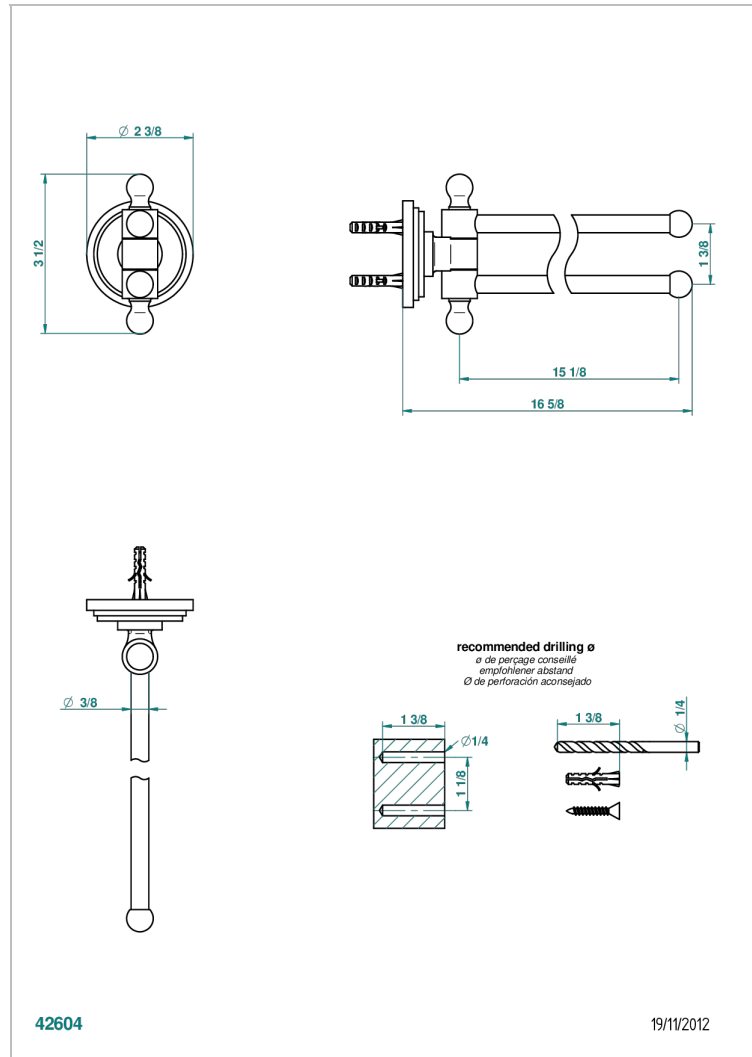

# LE 9 HOWLITE

G2H-522

Полотенцедержатель двойной - 2 подвижные рейки - Д: 400 мм, диаметр : 16 мм

THG<sup>®</sup>  
PARIS

## ХАРАКТЕРИСТИКИ

- Le 9 Howlite
- Полотенцедержатель двойной - 2 подвижные рейки - Д: 400 мм, диаметр : 16 мм