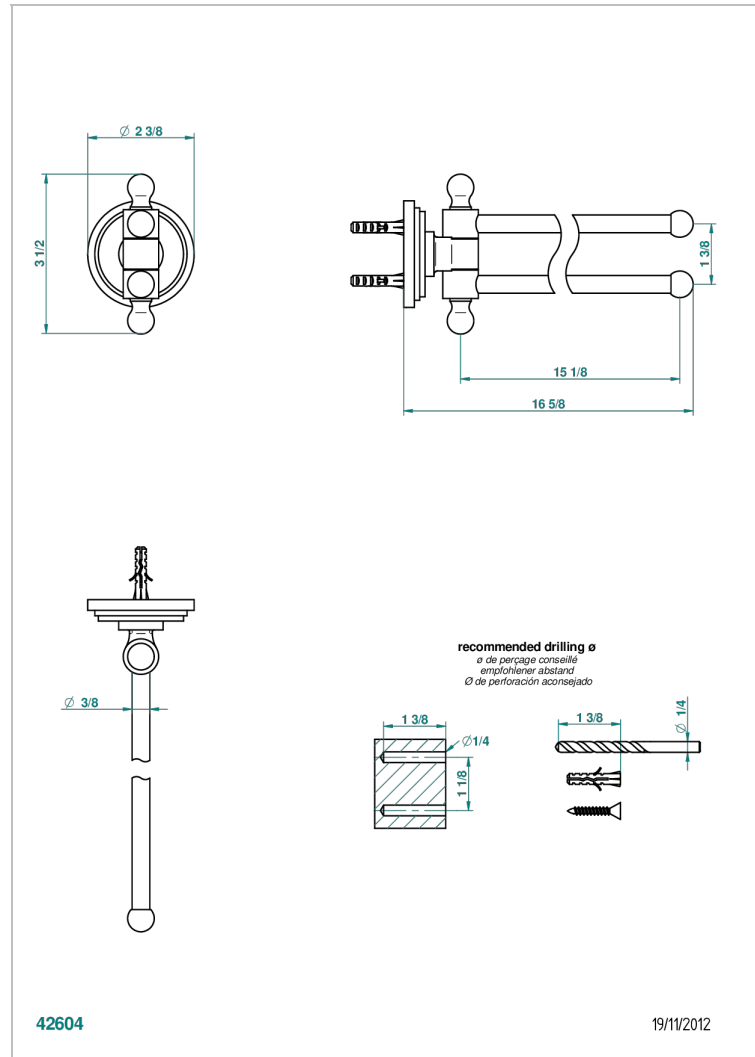

LE 9 HOWLITE

G2H-522

Toallero doble con barra movil lg 400 mm

THG[®]
PARIS

CARACTERÍSTICAS

- Le 9 Howlite
- Toallero doble con barra movil lg 400 mm

ACABADOS DISPONIBLES

Cerámica negra mate - D30
Cromo - A02
Cromo / dorado - G02
Cromo mate - C02
Dorado - F01
Dorado mate - F07