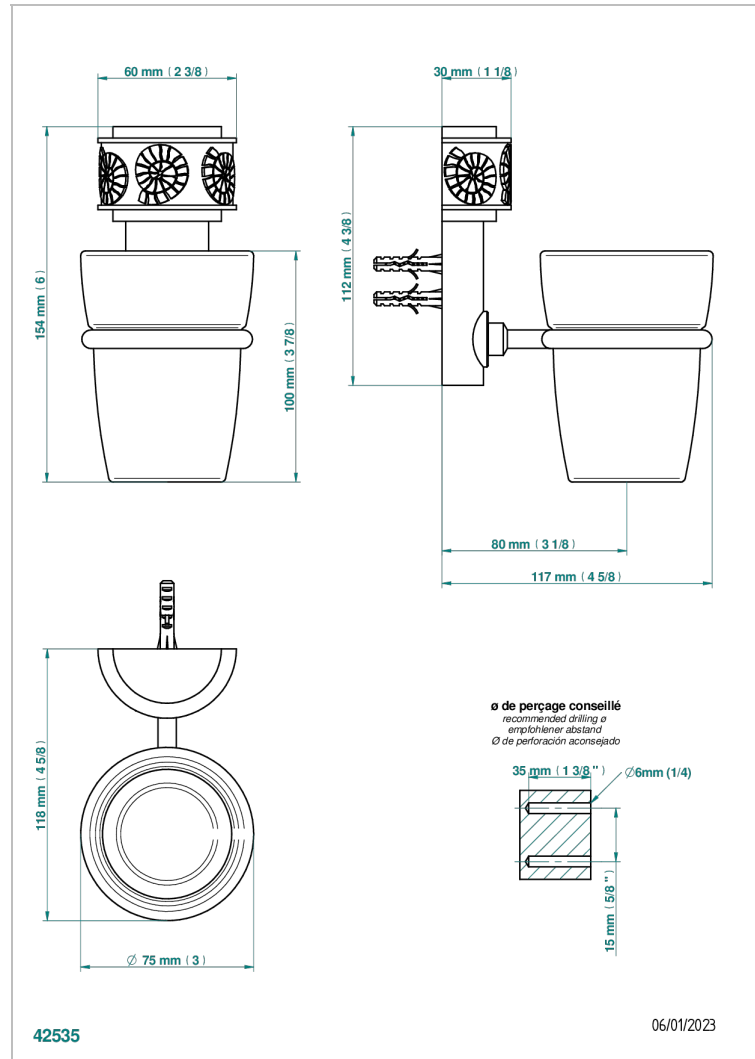

# NEW ISLAND

U5N-536

Porte-verre mural avec verre

THG<sup>®</sup>  
PARIS

## CARACTÉRISTIQUES

- New Island
- Porte-verre mural avec verre