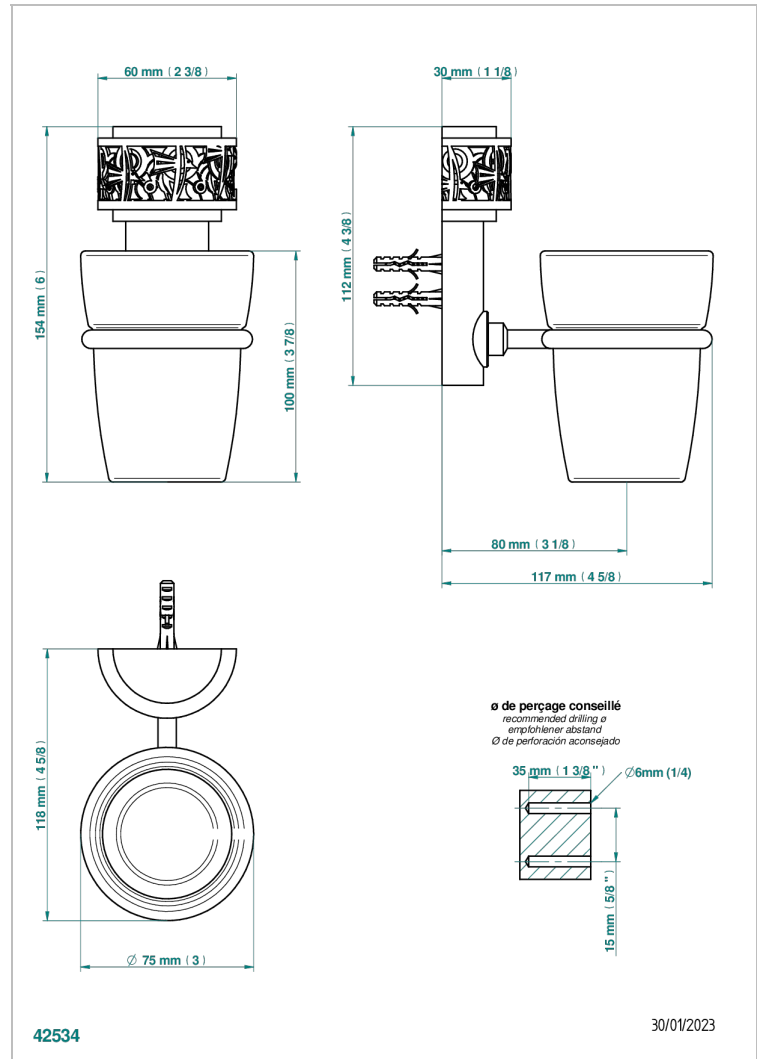

NEW PARADISE

U5P-536

Porte-verre mural avec verre

THG[®]
PARIS

CARACTÉRISTIQUES

- New Paradise
- Porte-verre mural avec verre

FINITIONS DISPONIBLES

Bronze clair - D01
Chromé - A02
Chromé mat - C02
Doré brillant - F01
Doré mat - F07
Nickel brillant - B01

Nickel mat - C01
Noir mat céramique - D30
Or pâle mat - F31
Pvd blush - H62
Pvd blush mat - H60
Pvd couleur bronze brown - F33

Pvd couleur bronze brown - mat - F34
Pvd couleur doré - H52
Pvd couleur doré mat - H53
Pvd couleur laiton - H49
Pvd couleur laiton mat - H50
Pvd couleur nickel - H55