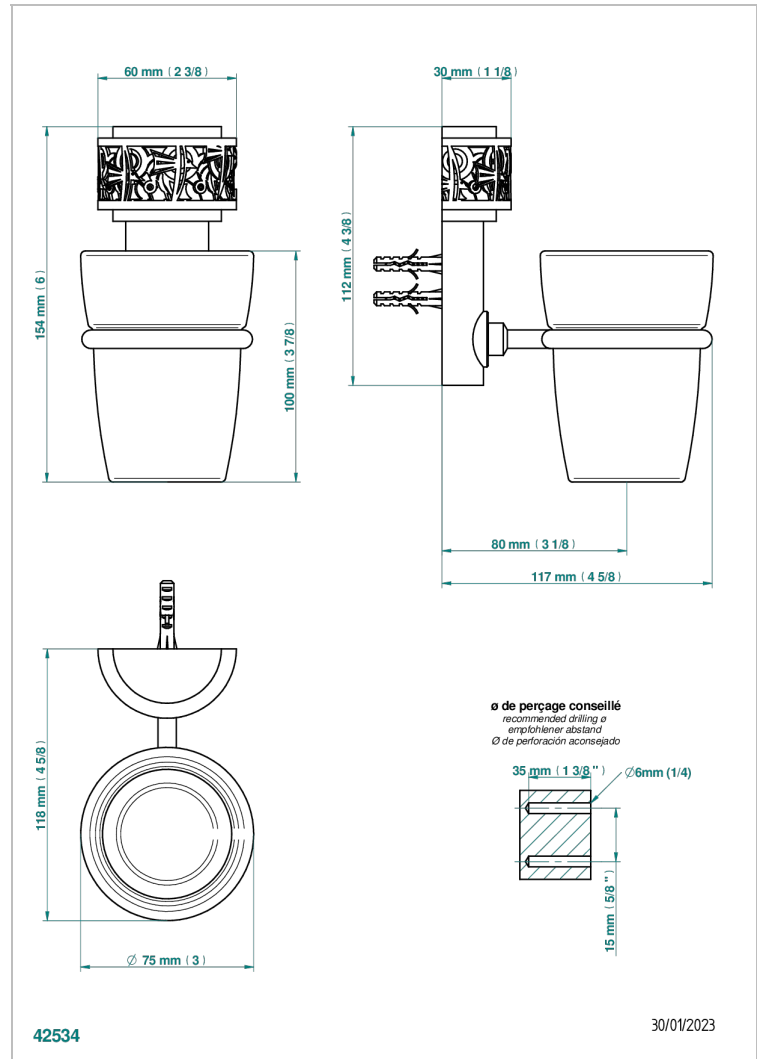

NEW PARADISE

U5P-536

Portavasos mural con vaso de cristal

THG[®]
PARIS

CARACTERÍSTICAS

- New Paradise
- Portavasos mural con vaso de cristal

ACABADOS DISPONIBLES

Bronce claro - D01
Cerámica negra mate - D30
Cromo - A02
Cromo mate - C02
Dorado - F01
Dorado mate - F07