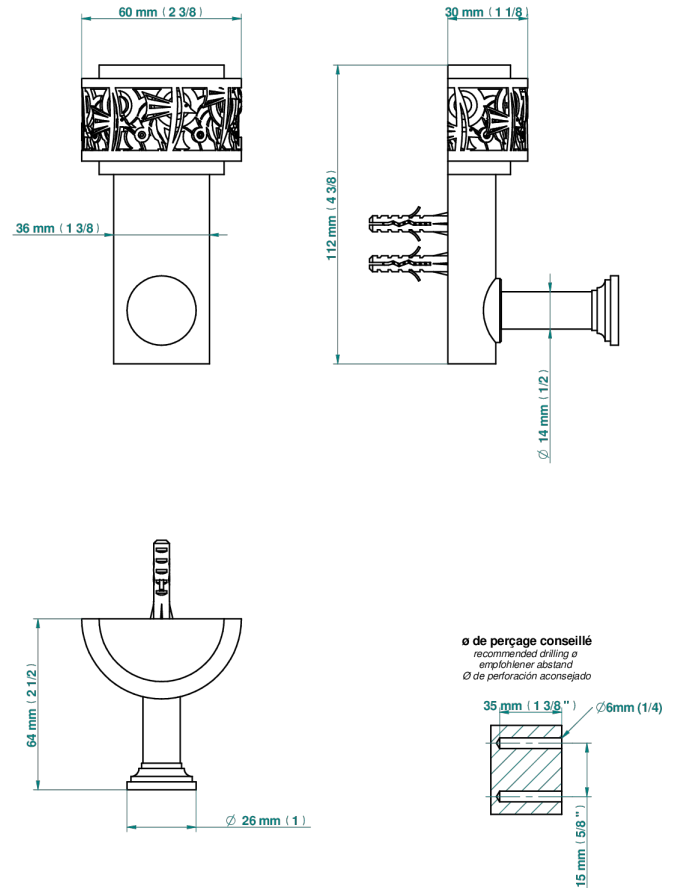

# NEW PARADISE

U5P-517

Percha de baño

THG<sup>®</sup>  
PARIS

42531

17/01/2023

## CARACTERÍSTICAS

- New Paradise
- Percha de baño