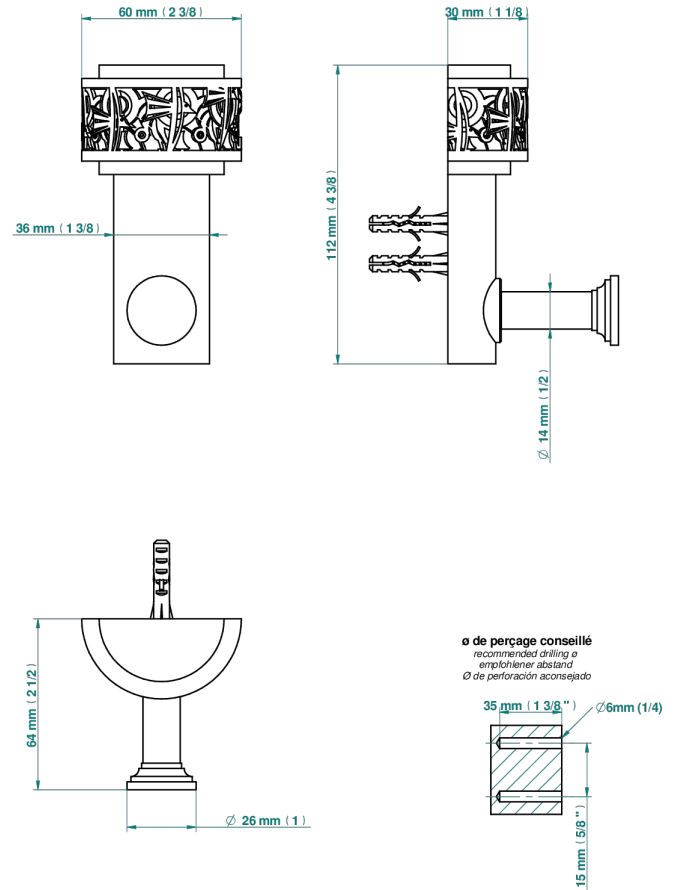

NEW PARADISE

U5P-517

Percha de baño

THG[®]
PARIS

42531

17/01/2023

CARACTERÍSTICAS

- New Paradise
- Percha de baño

ACABADOS DISPONIBLES

Bronce claro - D01
Cerámica negra mate - D30
Cromo - A02
Cromo mate - C02
Dorado - F01
Dorado mate - F07

Dorado pálido mate (sin barniz) - F31
Níquel - B01
Níquel mate - C01
Níquel viejo - H28
Pvd blush - H62
Pvd blush mate - H60