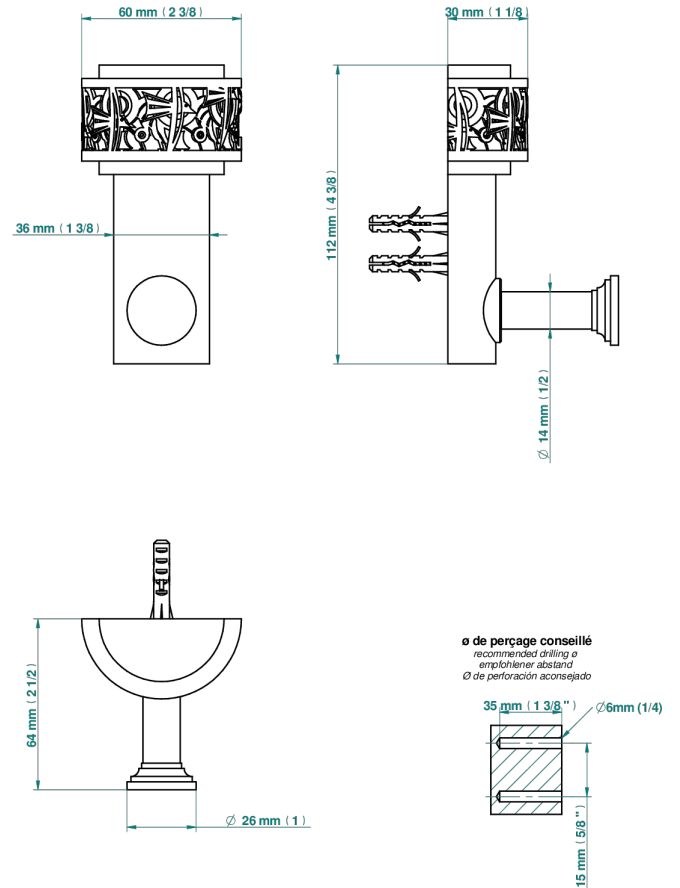

NEW PARADISE

U5P-517

Percha de baño

THG[®]
PARIS

42531

17/01/2023

CARACTERÍSTICAS

- New Paradise
- Percha de baño

ACABADOS DISPONIBLES

Bronce claro - D01
Cerámica negra mate - D30
Cromo - A02
Cromo mate - C02
Dorado - F01
Dorado mate - F07

Dorado pálido mate (sin barniz) - F31
Níquel - B01
Níquel mate - C01
Níquel viejo - H28
Pvd blush - H62
Pvd blush mate - H60