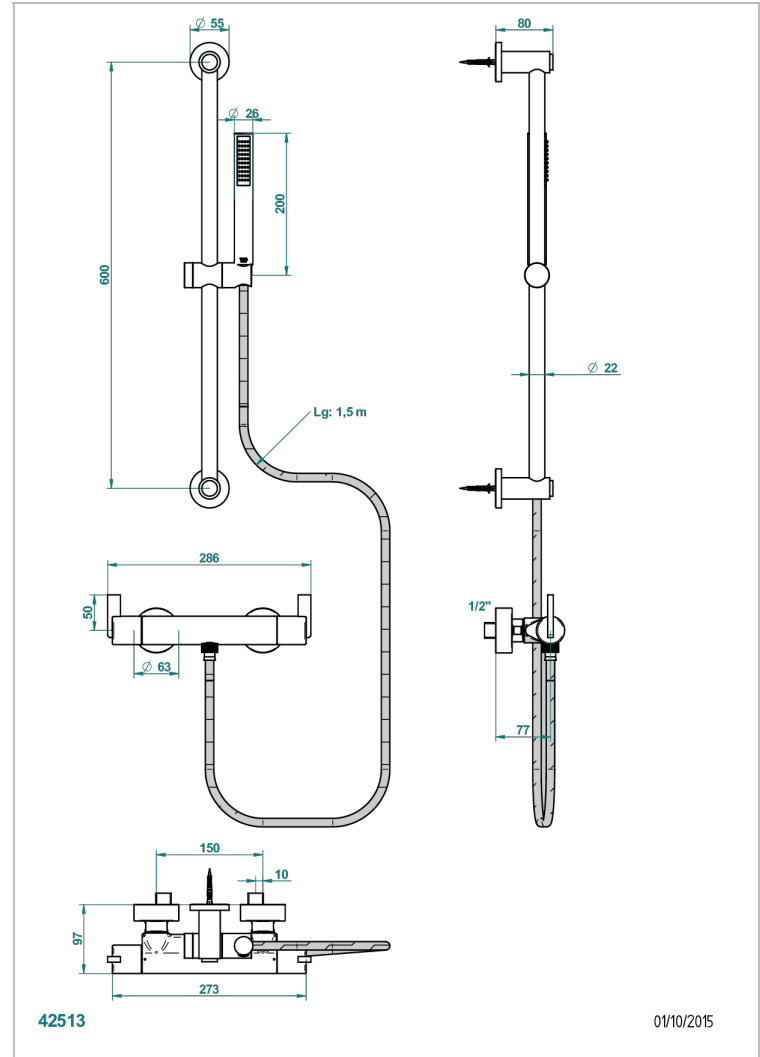

LE 11 A MANETTES

U2B-6528BB

THG[®]
PARIS

Mitigeur de douche thermostatique mural 1/2" entraxe 150 mm - livré avec barre de douche, flexible et douchette avec système Easyclean

CARACTÉRISTIQUES

- Le 11 à manettes
- Mitigeur de douche thermostatique mural 1/2" entraxe 150 mm - livré avec barre de douche, flexible et douchette avec système Easyclean