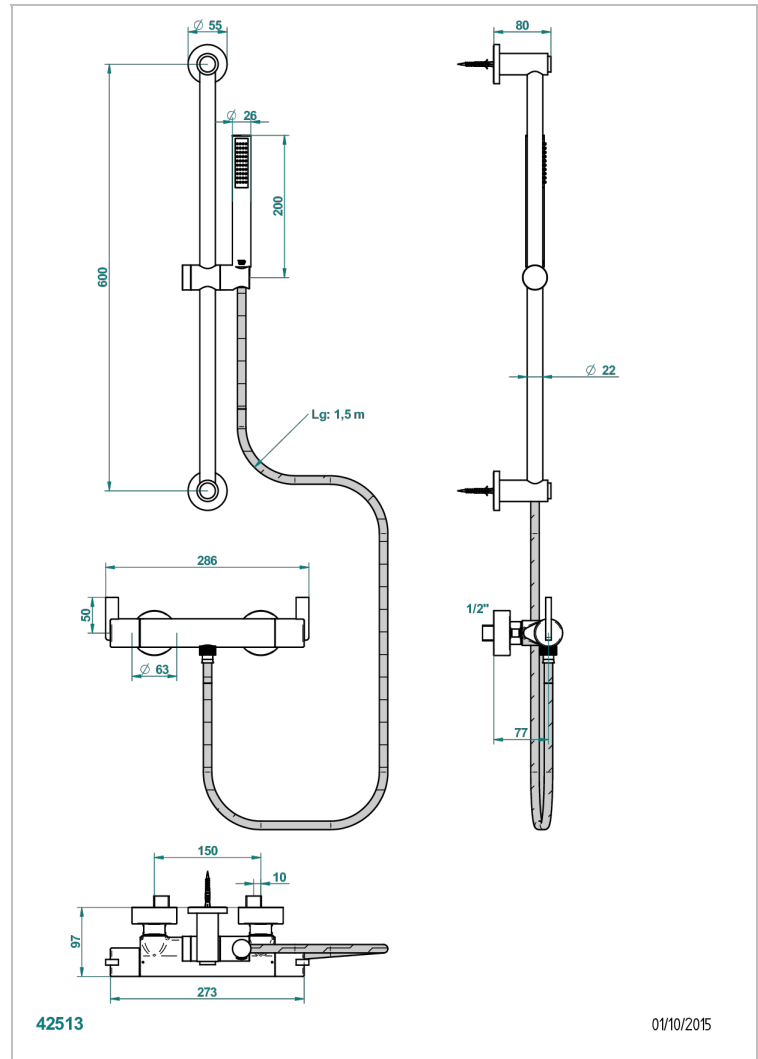

LE 11 CON MANETAS

U2B-6528BB

THG[®]
PARIS

Monobloc termostato de ducha visto 1/2" ea 150 mm con barra mural, flexo y teleducha

CARACTERÍSTICAS

- Le 11 con manetas
- Monobloc termostato de ducha visto 1/2" ea 150 mm con barra mural, flexo y teleducha

ACABADOS DISPONIBLES

Cromo - A02