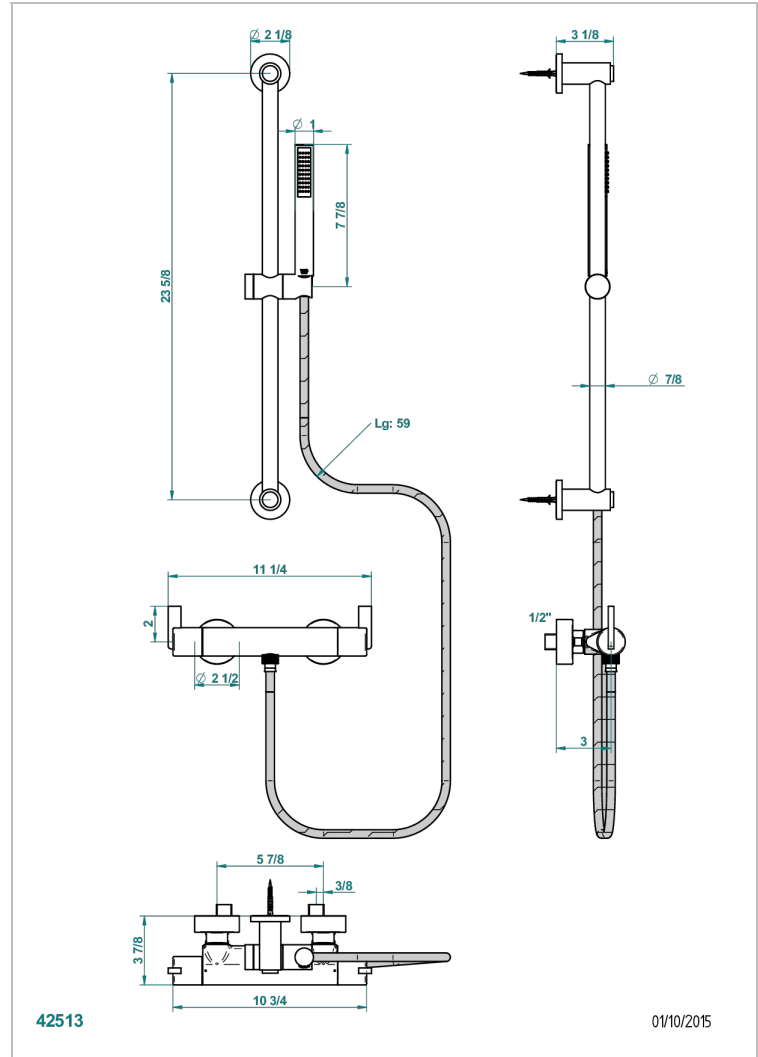

LE 11 A MANETTES

U2B-6528BB

THG[®]
PARIS

Mitigeur de douche thermostatique mural 1/2" entraxe 150 mm - livré avec barre de douche, flexible et douchette avec système Easyclean

CARACTÉRISTIQUES

- Le 11 à manettes
- Mitigeur de douche thermostatique mural 1/2" entraxe 150 mm - livré avec barre de douche, flexible et douchette avec système Easyclean