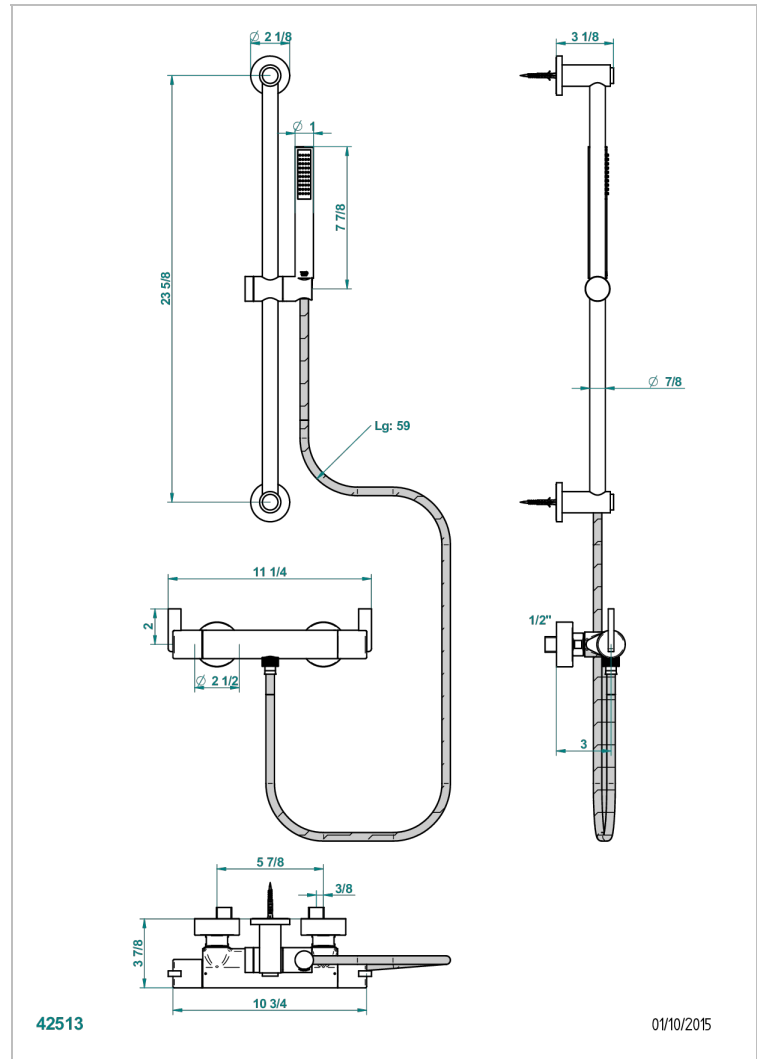

LE 11 CON MANETAS

U2B-6528BB

THG[®]
PARIS

Monobloc termostato de ducha visto 1/2" ea 150 mm con barra mural, flexo y teleducha

CARACTERÍSTICAS

- Le 11 con manetas
- Monobloc termostato de ducha visto 1/2" ea 150 mm con barra mural, flexo y teleducha

ACABADOS DISPONIBLES

Cromo - A02