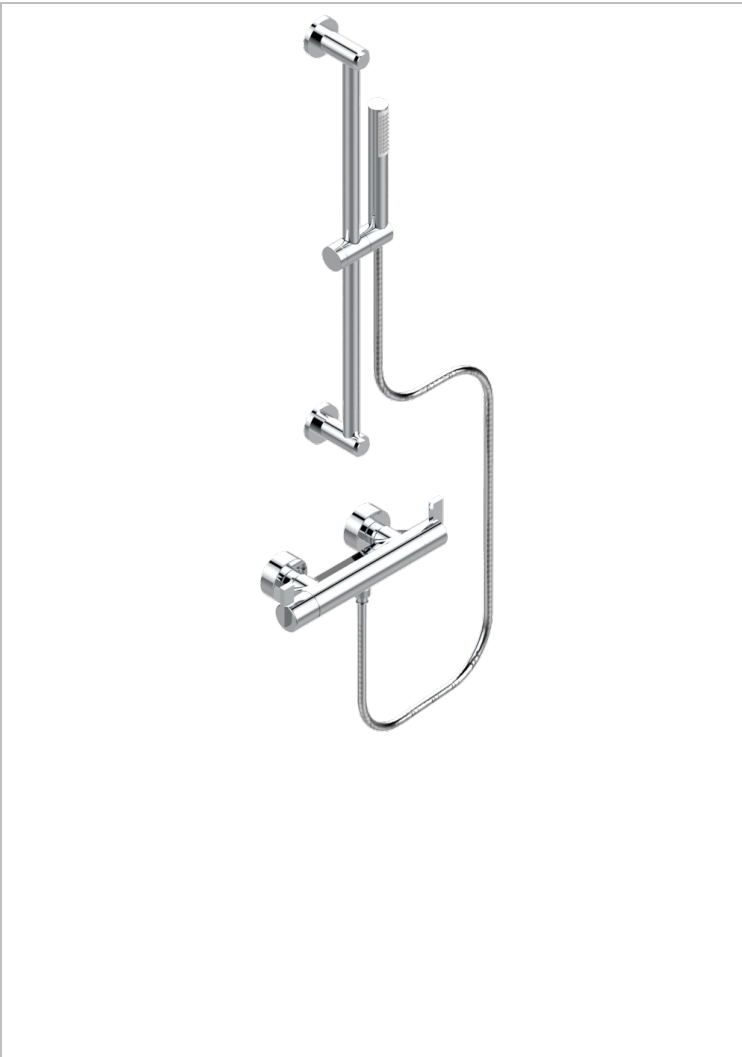

# LE 11 CON MANETAS

U2B-6528BB

THG<sup>®</sup>  
PARIS

Monobloc termostato de ducha visto 1/2" ea 150 mm con barra mural, flexo y teleducha

## CARACTERÍSTICAS

- Le 11 con manetas
- Monobloc termostato de ducha visto 1/2" ea 150 mm con barra mural, flexo y teleducha

## ACABADOS DISPONIBLES

Cromo - A02