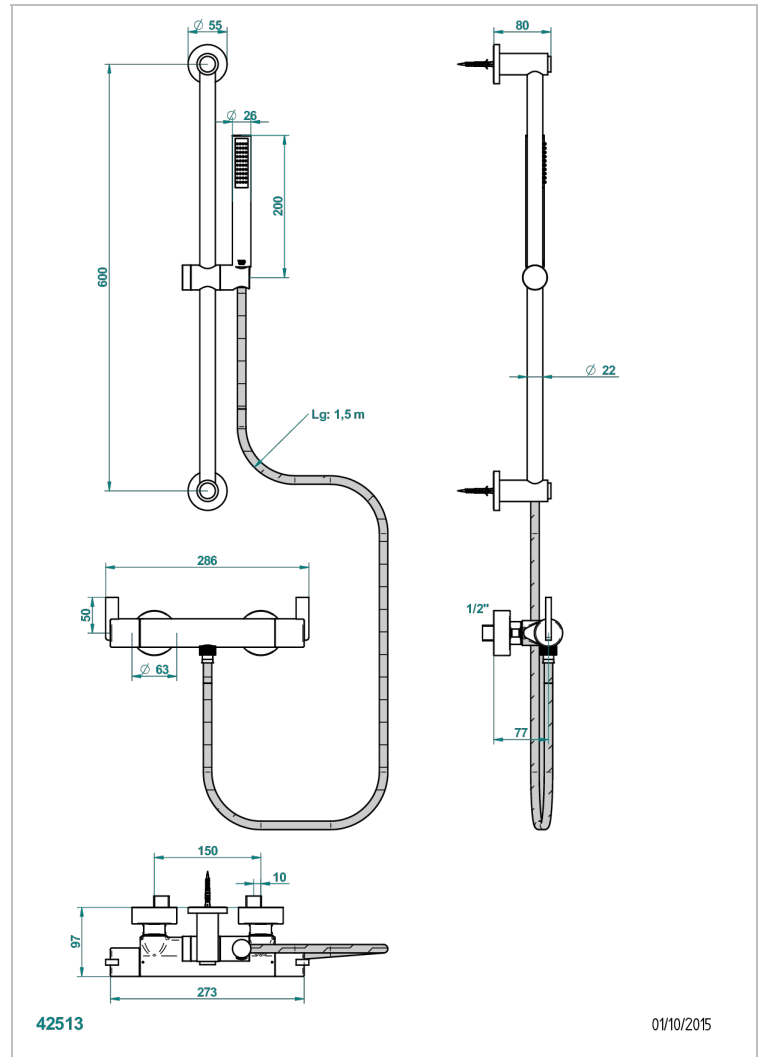

# LE 11 CON MANETAS

U2B-6528BB

THG<sup>®</sup>  
PARIS

Monobloc termostato de ducha visto 1/2" ea 150 mm con barra mural, flexo y teleducha

## CARACTERÍSTICAS

- Le 11 con manetas
- Monobloc termostato de ducha visto 1/2" ea 150 mm con barra mural, flexo y teleducha