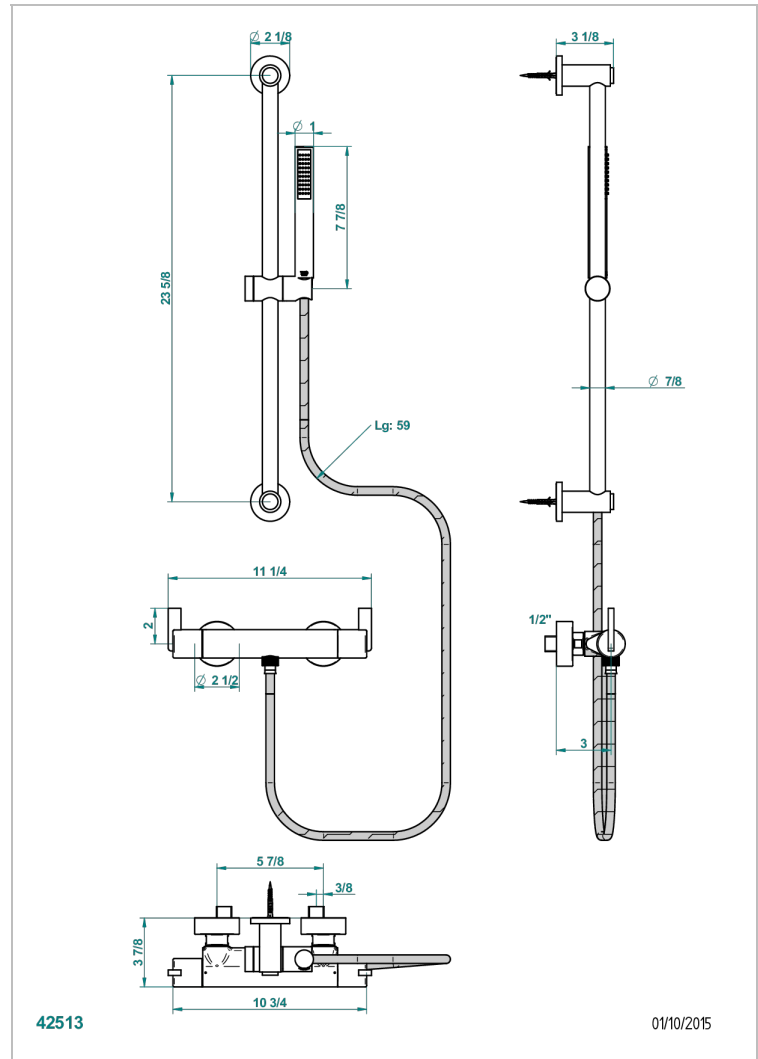

# LE 11 A MANETTES

U2B-6528BB

THG<sup>®</sup>  
PARIS

Mitigeur de douche thermostatique mural 1/2" entraxe 150 mm - livré avec barre de douche, flexible et douchette avec système Easyclean

## CARACTÉRISTIQUES

- Le 11 à manettes
- Mitigeur de douche thermostatique mural 1/2" entraxe 150 mm - livré avec barre de douche, flexible et douchette avec système Easyclean