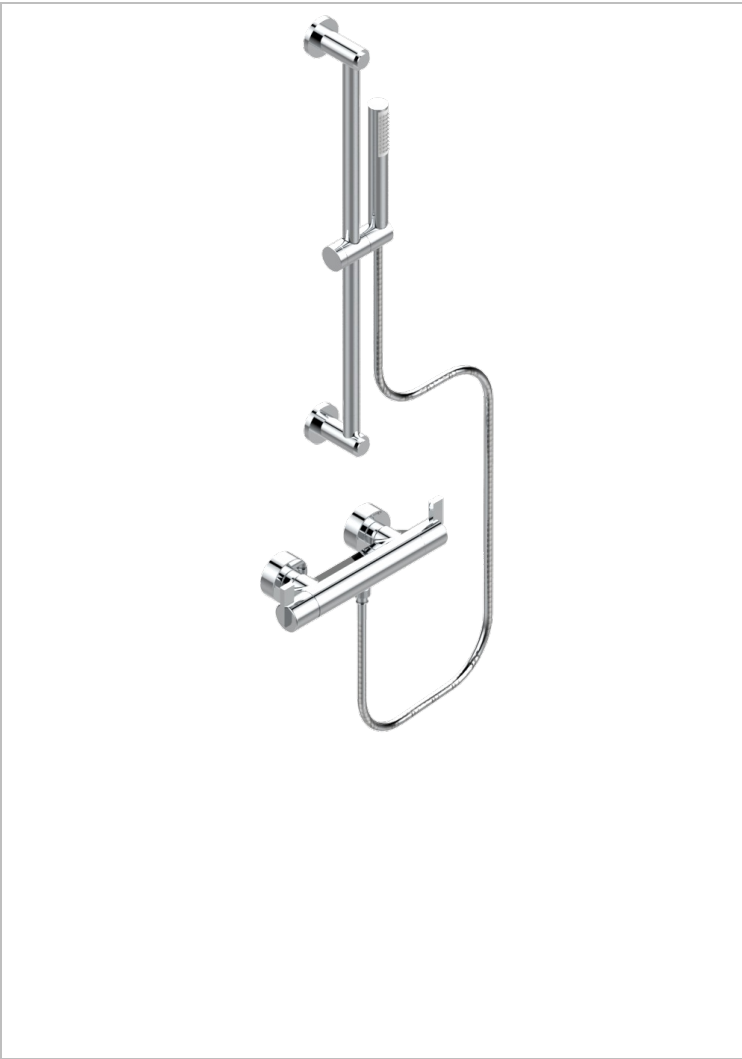

LE 11 CON MANETAS

U2B-6528BB

THG[®]
PARIS

Monobloc termostato de ducha visto 1/2" ea 150 mm con barra mural, flexo y teleducha

CARACTERÍSTICAS

- Le 11 con manetas
- Monobloc termostato de ducha visto 1/2" ea 150 mm con barra mural, flexo y teleducha

ACABADOS DISPONIBLES

Cromo - A02