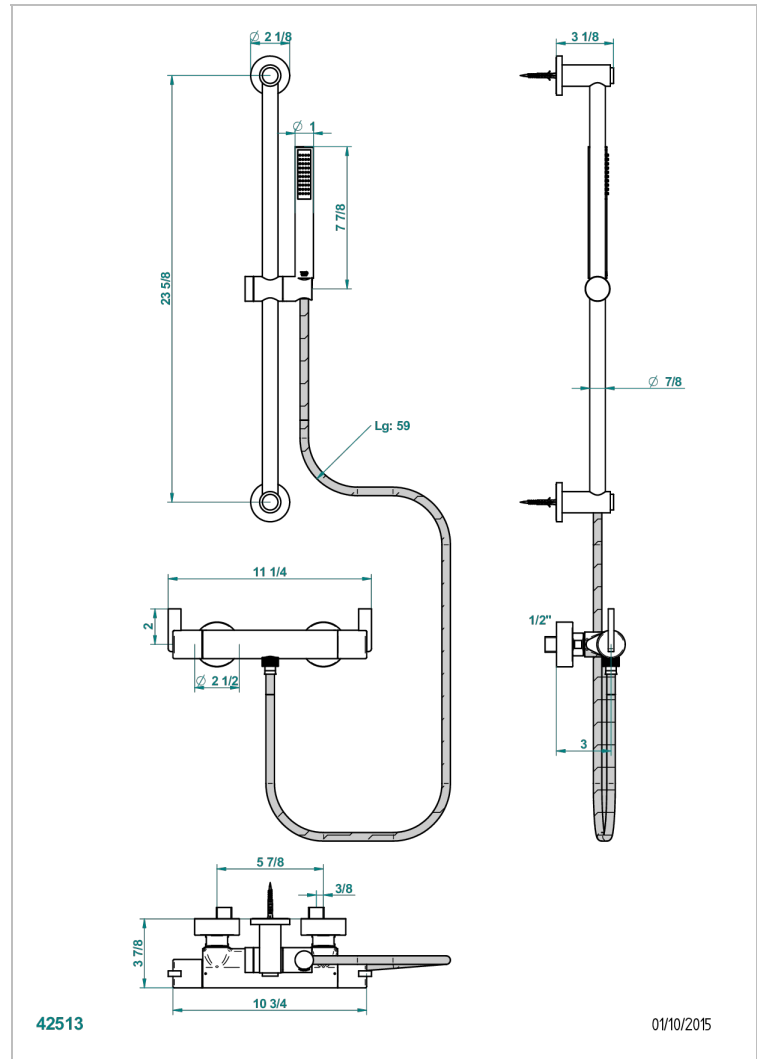

LE 11 MIT HEBEL

U2B-6528BB

THG[®]
PARIS

Aufputz-brausebatterie 1/2", achsabstand 150 mm, mit wandgleitstange, handbrause mit easyclean-system und schlauch

EIGENSCHAFTEN

- Le 11 mit Hebel
- Aufputz-brausebatterie 1/2", achsabstand 150 mm, mit wandgleitstange, handbrause mit easyclean-system und schlauch

VERFÜGBARE OBERFLÄCHEN

Chrom - A02