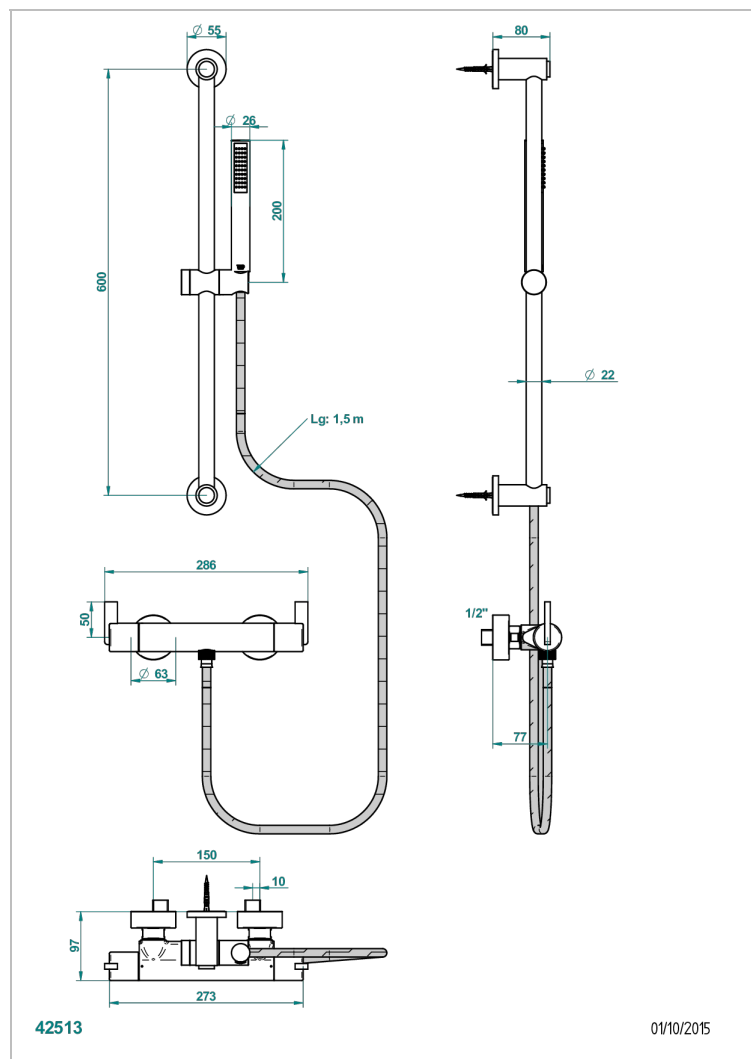

LE 11

U2A-6528BB

THG
PARIS

Mitigeur de douche thermostatique mural 1/2" entraxe 150 mm - livré avec barre de douche, flexible et douchette avec système Easyclean

CARACTÉRISTIQUES

- Le 11
- Mitigeur de douche thermostatique mural 1/2" entraxe 150 mm - livré avec barre de douche, flexible et douchette avec système Easyclean