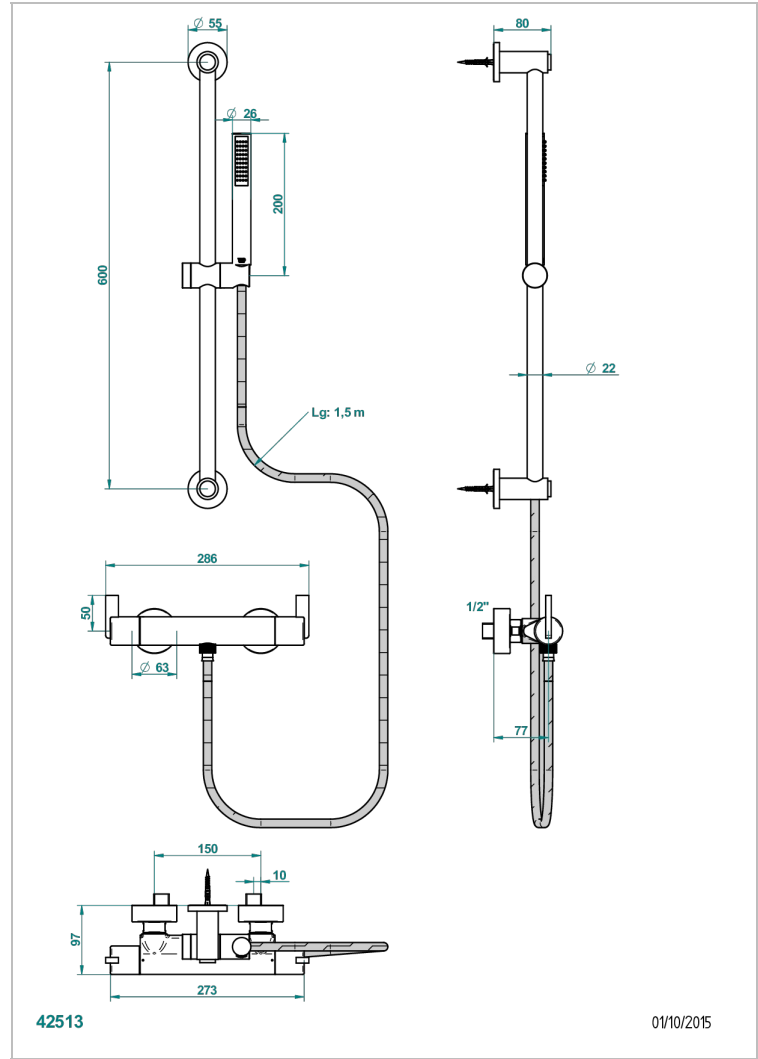

LE 11

U2A-6528BB

THG[®]
PARIS

Monobloc termostato de ducha visto 1/2" ea 150 mm con barra mural, flexo y teleducha

CARACTERÍSTICAS

- Le 11
- Monobloc termostato de ducha visto 1/2" ea 150 mm con barra mural, flexo y teleducha

ACABADOS DISPONIBLES

Cromo - A02