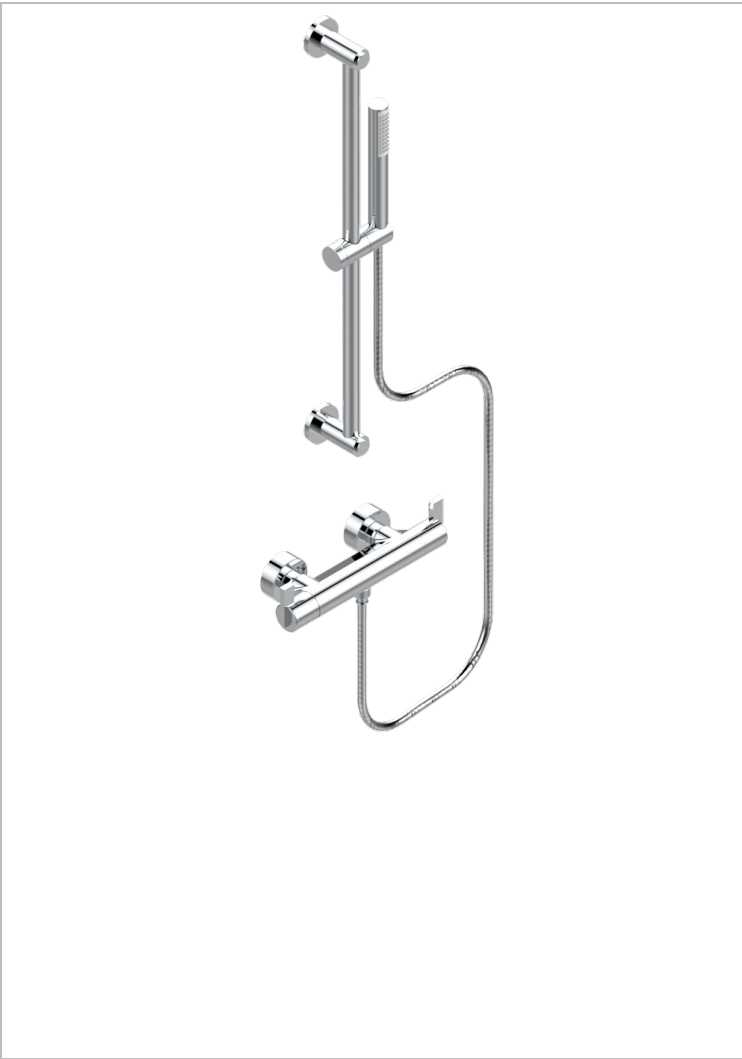

LE 11

U2A-6528BB

THG[®]
PARIS

Monobloc termostato de ducha visto 1/2" ea 150 mm con barra mural, flexo y teleducha

CARACTERÍSTICAS

- Le 11
- Monobloc termostato de ducha visto 1/2" ea 150 mm con barra mural, flexo y teleducha

ACABADOS DISPONIBLES

Cromo - A02