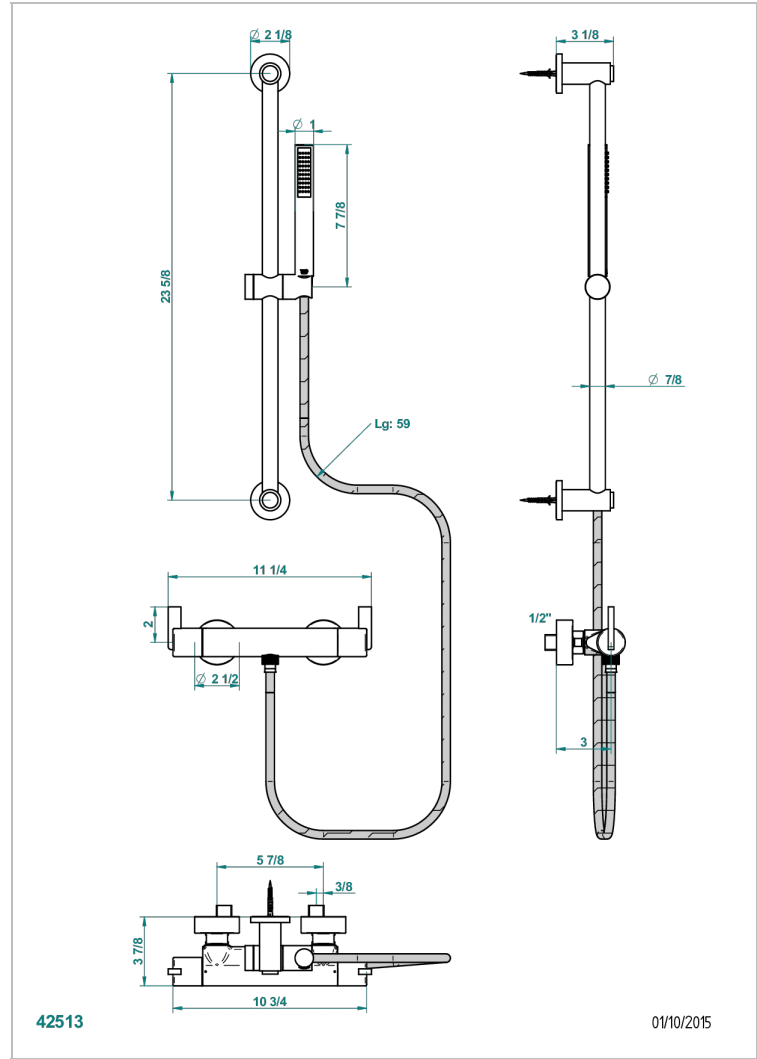

# LE 11

U2A-6528BB

THG<sup>®</sup>  
PARIS

Monobloc termostato de ducha visto 1/2" ea 150 mm con barra mural, flexo y teleducha

## CARACTERÍSTICAS

- Le 11
- Monobloc termostato de ducha visto 1/2" ea 150 mm con barra mural, flexo y teleducha