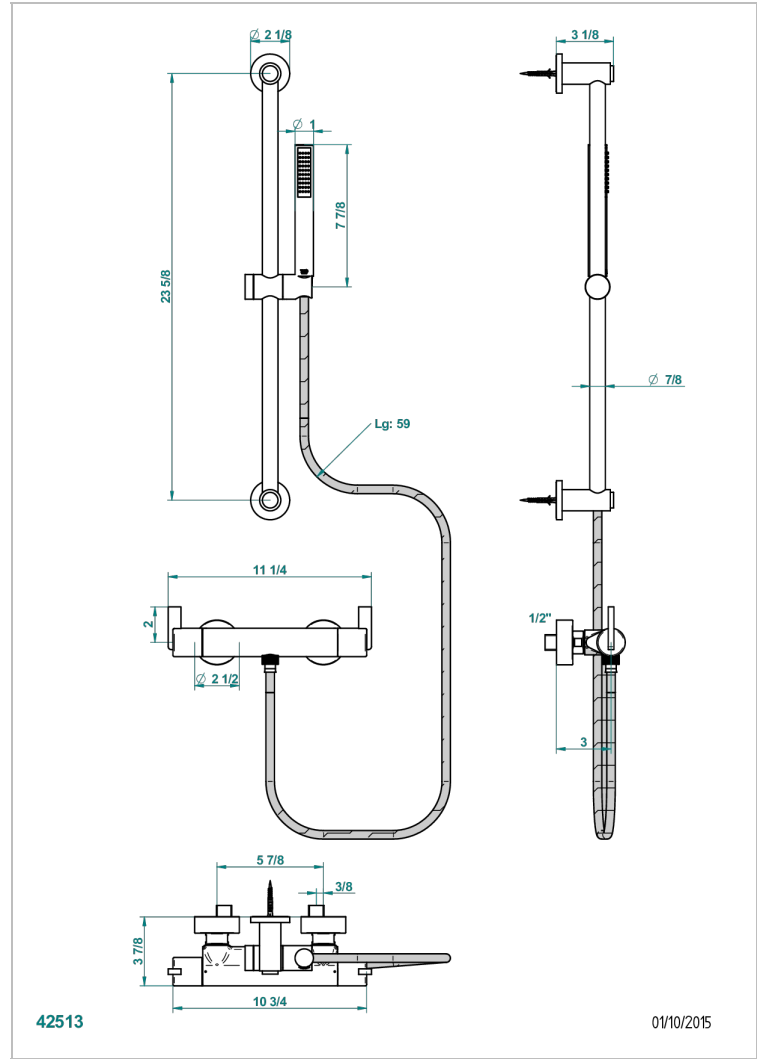

LE 11

U2A-6528BB

THG[®]
PARIS

Monobloc termostato de ducha visto 1/2" ea 150 mm con barra mural, flexo y teleducha

CARACTERÍSTICAS

- Le 11
- Monobloc termostato de ducha visto 1/2" ea 150 mm con barra mural, flexo y teleducha

ACABADOS DISPONIBLES

Cromo - A02