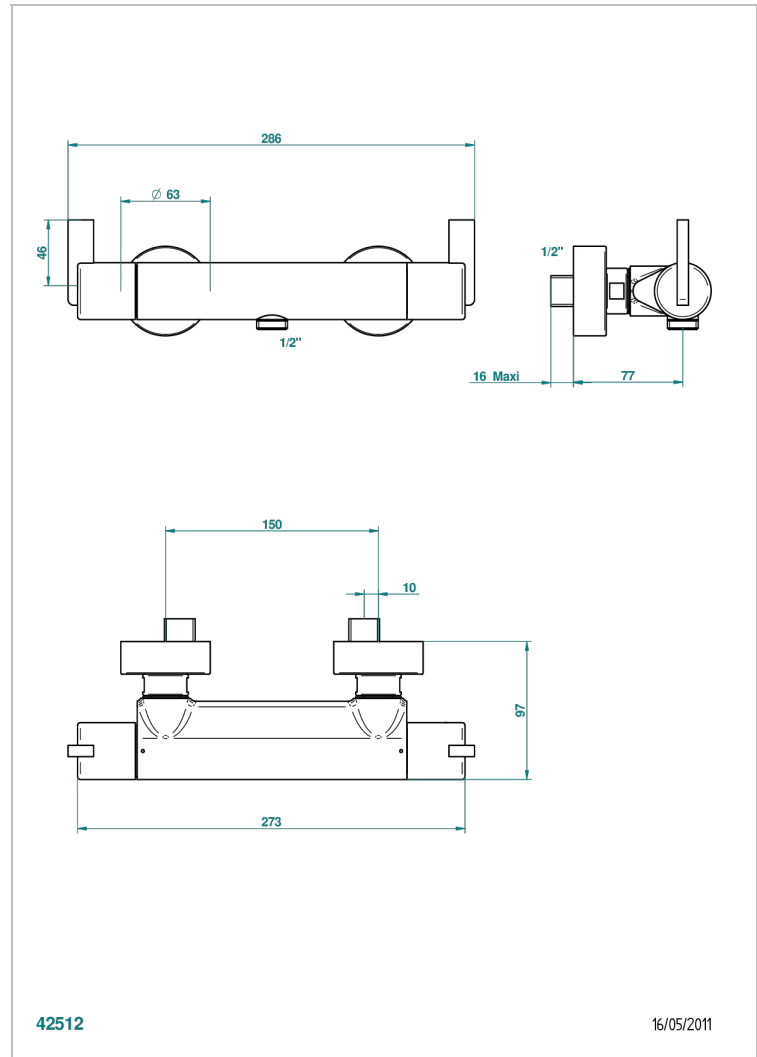

# LE 11 A MANETTES

U2B-6528BA

THG<sup>®</sup>  
PARIS

Mitigeur de douche thermostatique mural 1/2" entraxe 150 mm , livré sans système de douche

## CARACTÉRISTIQUES

- Le 11 à manettes
- Mitigeur de douche thermostatique mural 1/2" entraxe 150 mm , livré sans système de douche