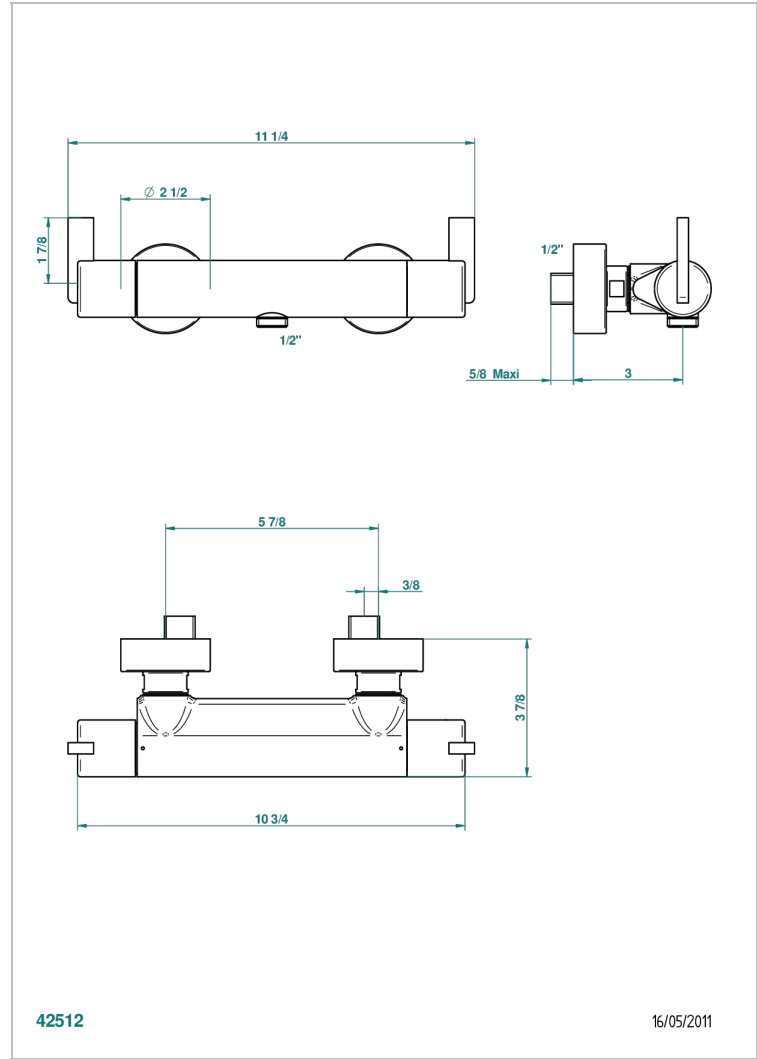

# LE 11 CON MANETAS

U2B-6528BA

THG<sup>®</sup>  
PARIS

Monobloc termostato de ducha mural 1/2" ea 150 mm - llave de paso y temperatura separados. entregado sin barra de ducho flexo y teleducha. (solo en cromo)

## CARACTERÍSTICAS

- Le 11 con manetas
- Monobloc termostato de ducha mural 1/2" ea 150 mm - llave de paso y temperatura separados. entregado sin barra de ducho flexo y teleducha. (solo en cromo)