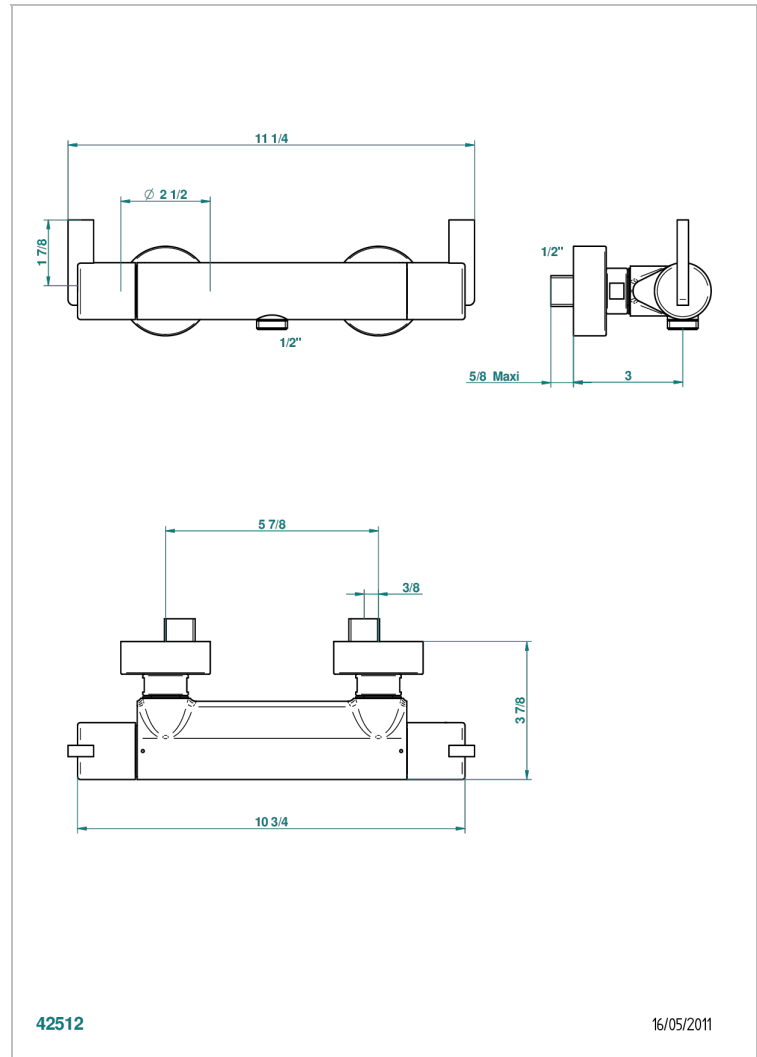

LE 11 A MANETTES

U2B-6528BA

THG[®]
PARIS

Mitigeur de douche thermostatique mural 1/2" entraxe 150 mm , livré sans système de douche

CARACTÉRISTIQUES

- Le 11 à manettes
- Mitigeur de douche thermostatique mural 1/2" entraxe 150 mm , livré sans système de douche