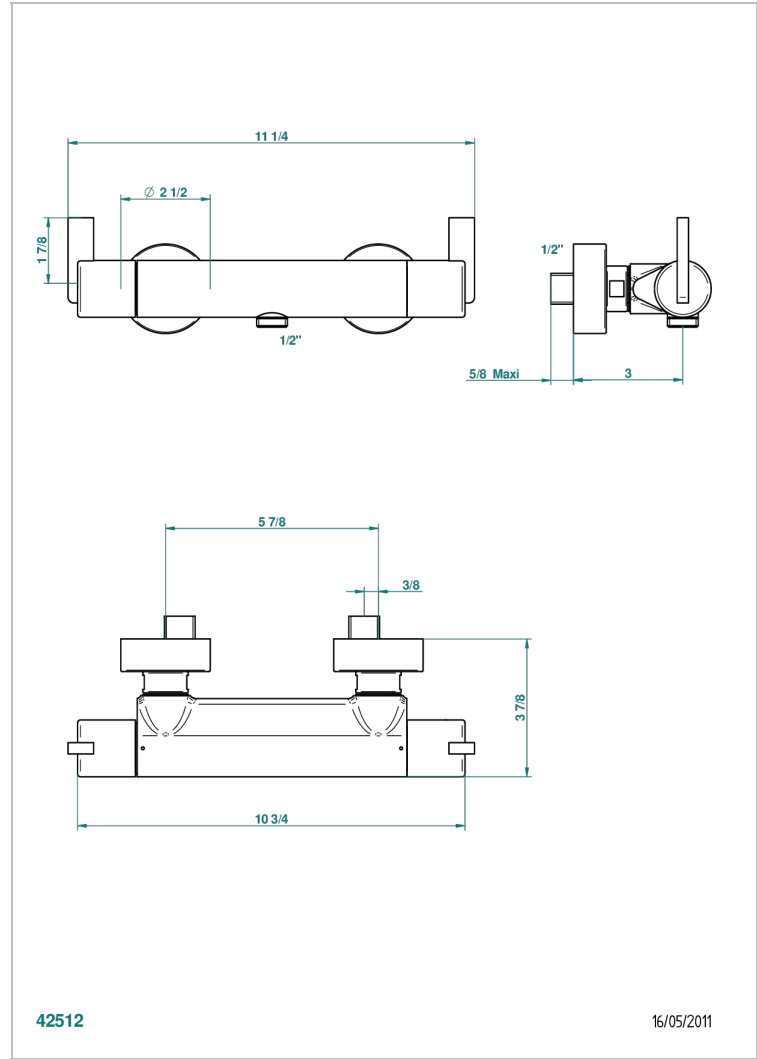

LE 11 CON MANETAS

U2B-6528BA

THG[®]
PARIS

Monobloc termostato de ducha mural 1/2" ea 150 mm - llave de paso y temperatura separados. entregado sin barra de ducho flexo y teleducha. (solo en cromo)

CARACTERÍSTICAS

- Le 11 con manetas
- Monobloc termostato de ducha mural 1/2" ea 150 mm - llave de paso y temperatura separados. entregado sin barra de ducho flexo y teleducha. (solo en cromo)

ACABADOS DISPONIBLES

Bronce claro - D01
Cerámica negra mate - D30
Cobre viejo mate - H07
Cromo - A02
Cromo / dorado - G02
Cromo mate - C02