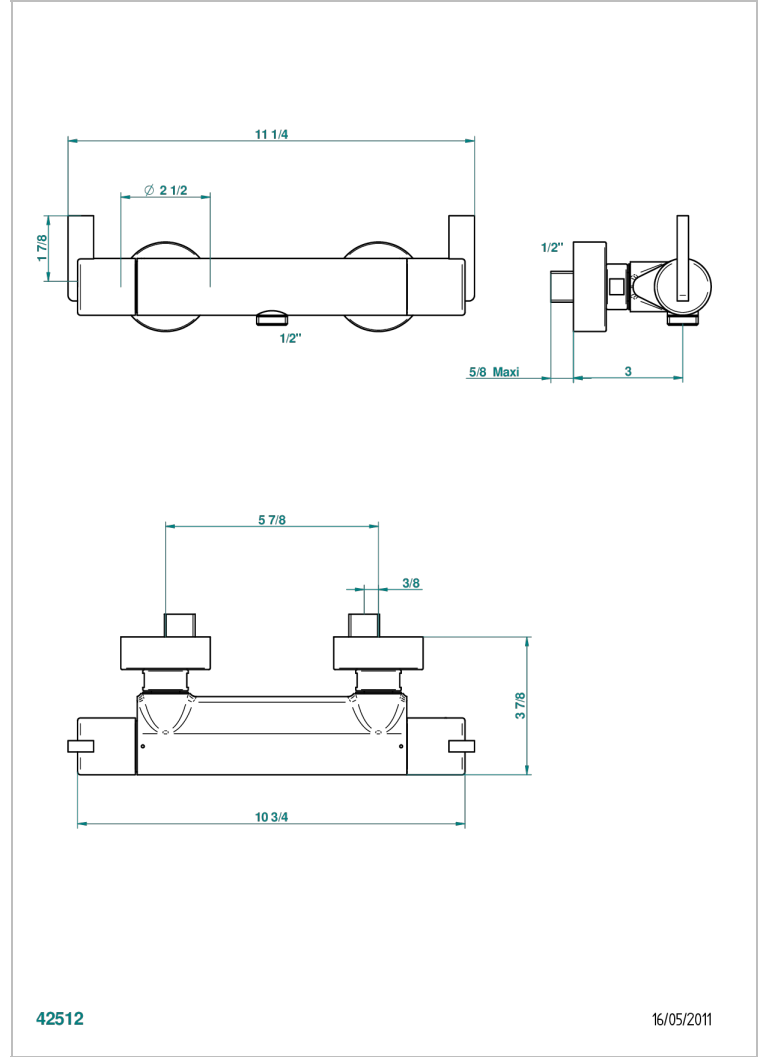

# LE 11 MIT HEBEL

U2B-6528BA

THG<sup>®</sup>  
PARIS

Aufputz-thermostat-brausebatterie, achsabstand 150 mm, getrennte temperatur- und absperrfunktion, wird ohne duschsystem geliefert (nur in chrom lieferbar)

## EIGENSCHAFTEN

- Le 11 mit Hebel
- Aufputz-thermostat-brausebatterie, achsabstand 150 mm, getrennte temperatur- und absperrfunktion, wird ohne duschsystem geliefert (nur in chrom lieferbar)