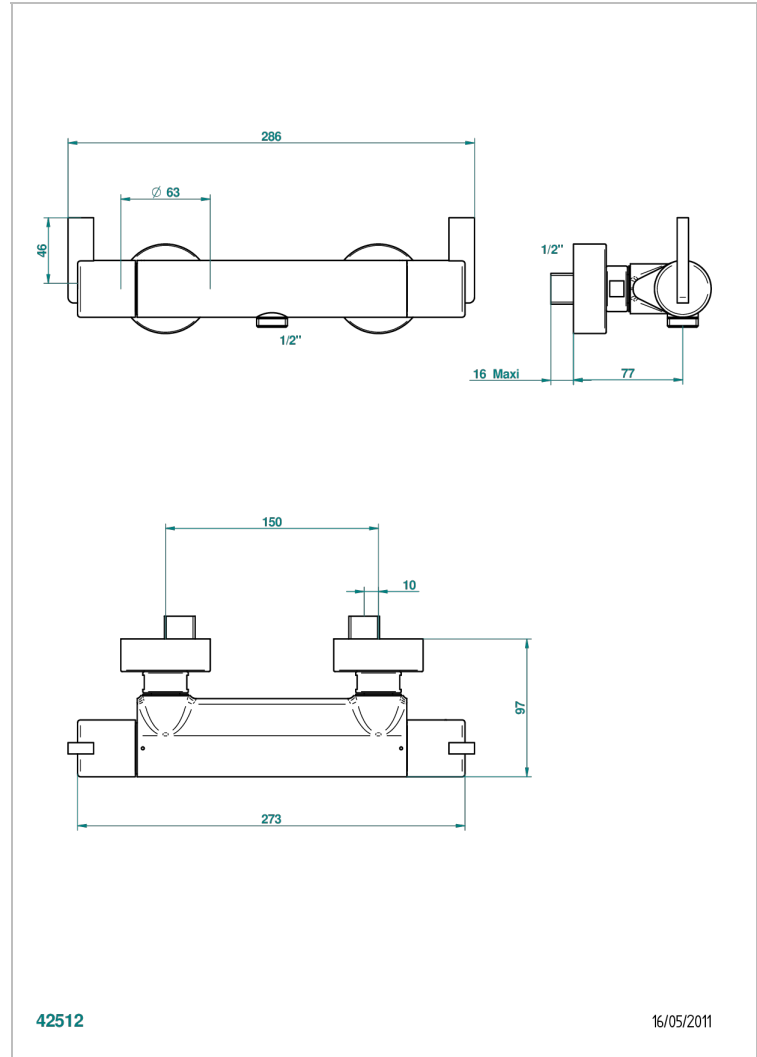

LE 11 CON MANETAS

U2B-6528BA

THG[®]
PARIS

Monobloc termostato de ducha mural 1/2" ea 150 mm - llave de paso y temperatura separados. entregado sin barra de ducho flexo y teleducha. (solo en cromo)

CARACTERÍSTICAS

- Le 11 con manetas
- Monobloc termostato de ducha mural 1/2" ea 150 mm - llave de paso y temperatura separados. entregado sin barra de ducho flexo y teleducha. (solo en cromo)

ACABADOS DISPONIBLES

Bronce claro - D01
Cerámica negra mate - D30
Cobre viejo mate - H07
Cromo - A02
Cromo / dorado - G02
Cromo mate - C02