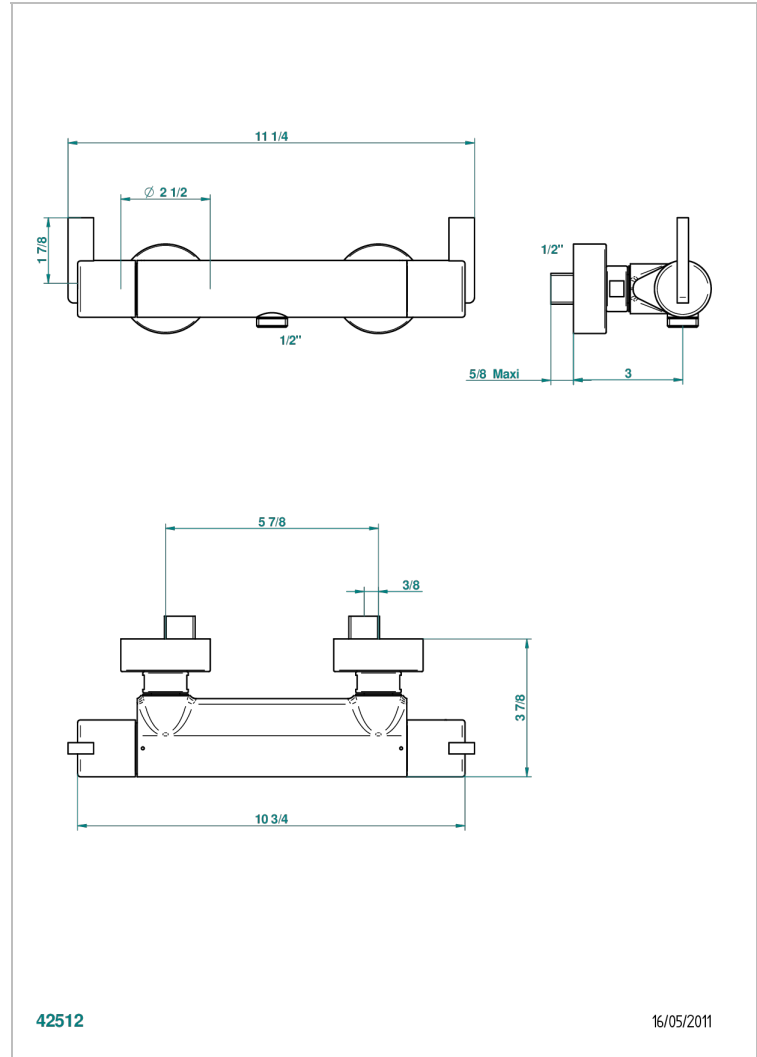

# LE 11 CON MANETAS

U2B-6528BA

THG<sup>®</sup>  
PARIS

Monobloc termostato de ducha mural 1/2" ea 150 mm - llave de paso y temperatura separados. entregado sin barra de ducho flexo y teleducha. (solo en cromo)

## CARACTERÍSTICAS

- Le 11 con manetas
- Monobloc termostato de ducha mural 1/2" ea 150 mm - llave de paso y temperatura separados. entregado sin barra de ducho flexo y teleducha. (solo en cromo)