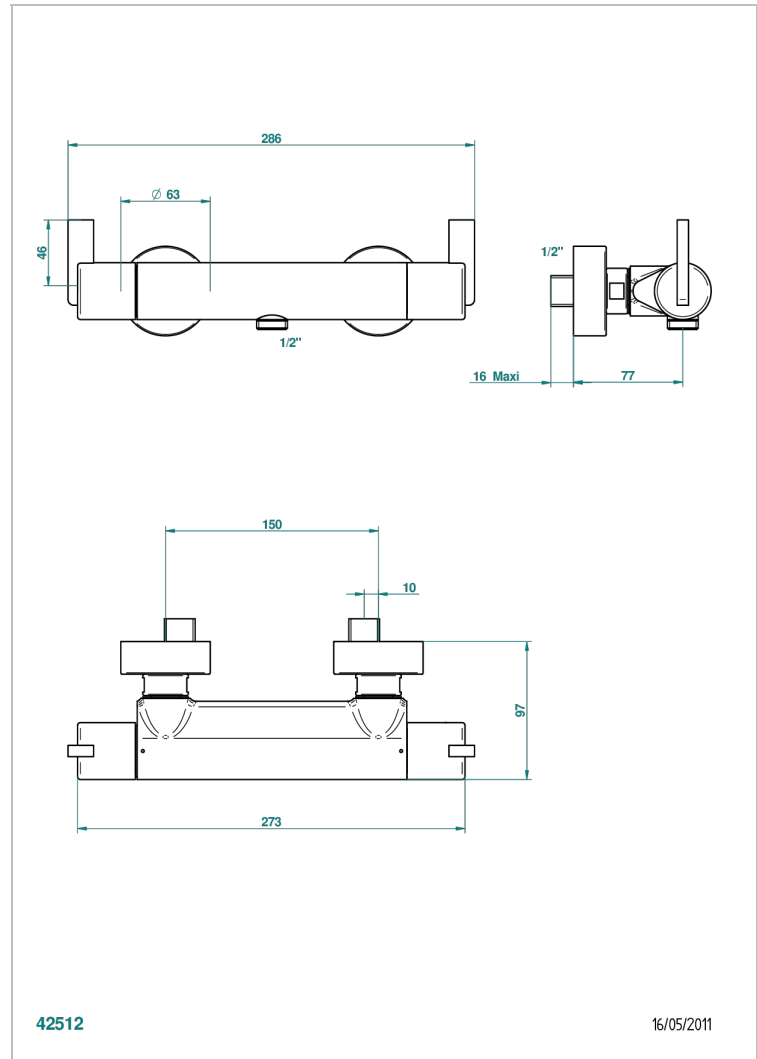

Mitigeur de douche thermostatique mural 1/2" entraxe 150 mm , livré sans système de douche

42512

16/05/2011

CARACTÉRISTIQUES

- Le 11
- Mitigeur de douche thermostatique mural 1/2" entraxe 150 mm , livré sans système de douche