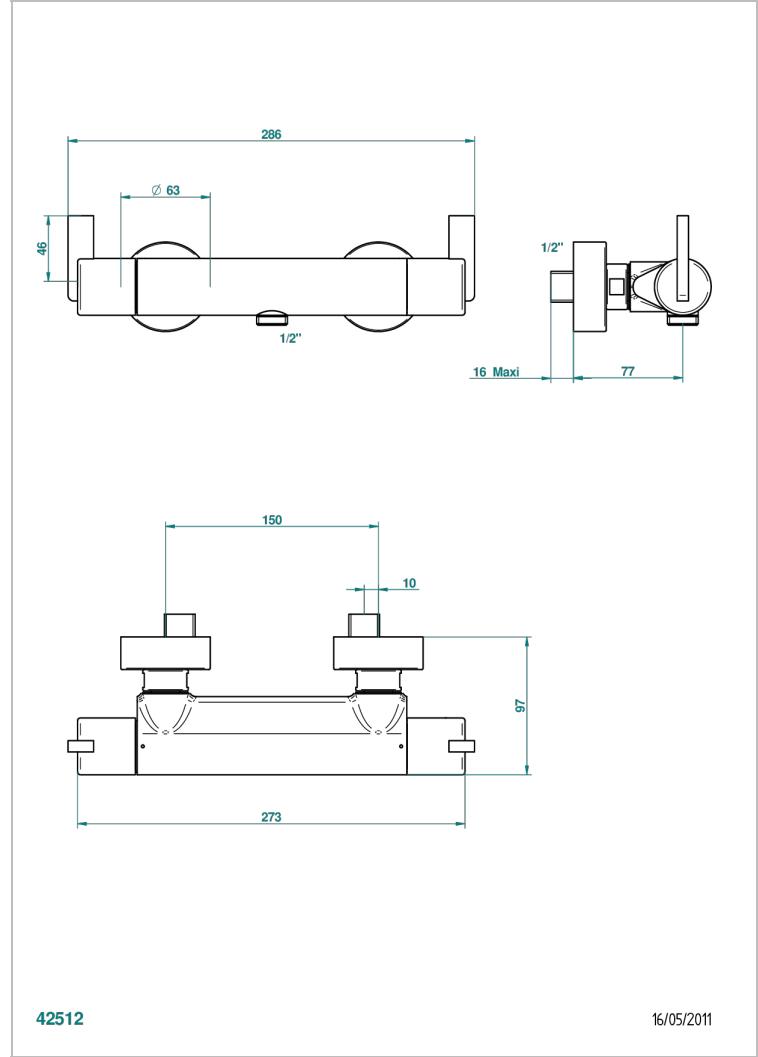

LE 11

U2A-6528BA

THG[®]
PARIS

Monobloc termostato de ducha mural 1/2" ea 150 mm - llave de paso y temperatura separados. entregado sin barra de ducho flexo y teleducha. (solo en cromo)

CARACTERÍSTICAS

- Le 11
- Monobloc termostato de ducha mural 1/2" ea 150 mm - llave de paso y temperatura separados. entregado sin barra de ducho flexo y teleducha. (solo en cromo)