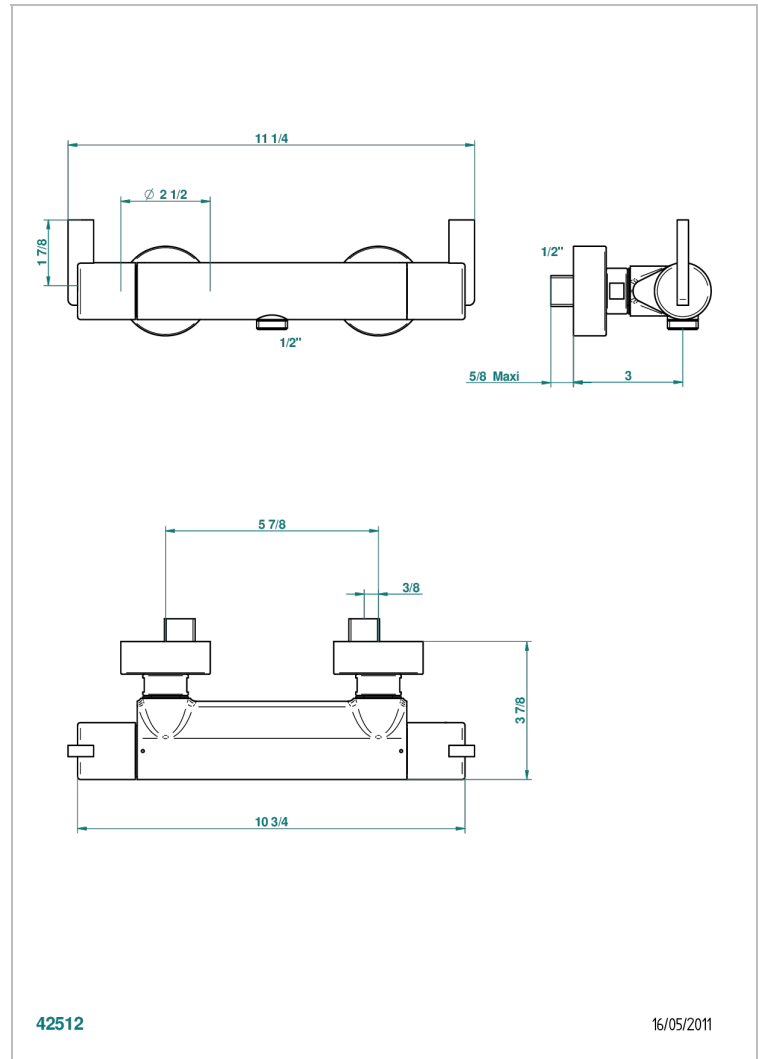

Mitigeur de douche thermostatique mural 1/2" entraxe 150 mm , livré sans système de douche

## CARACTÉRISTIQUES

- Le 11
- Mitigeur de douche thermostatique mural 1/2" entraxe 150 mm , livré sans système de douche