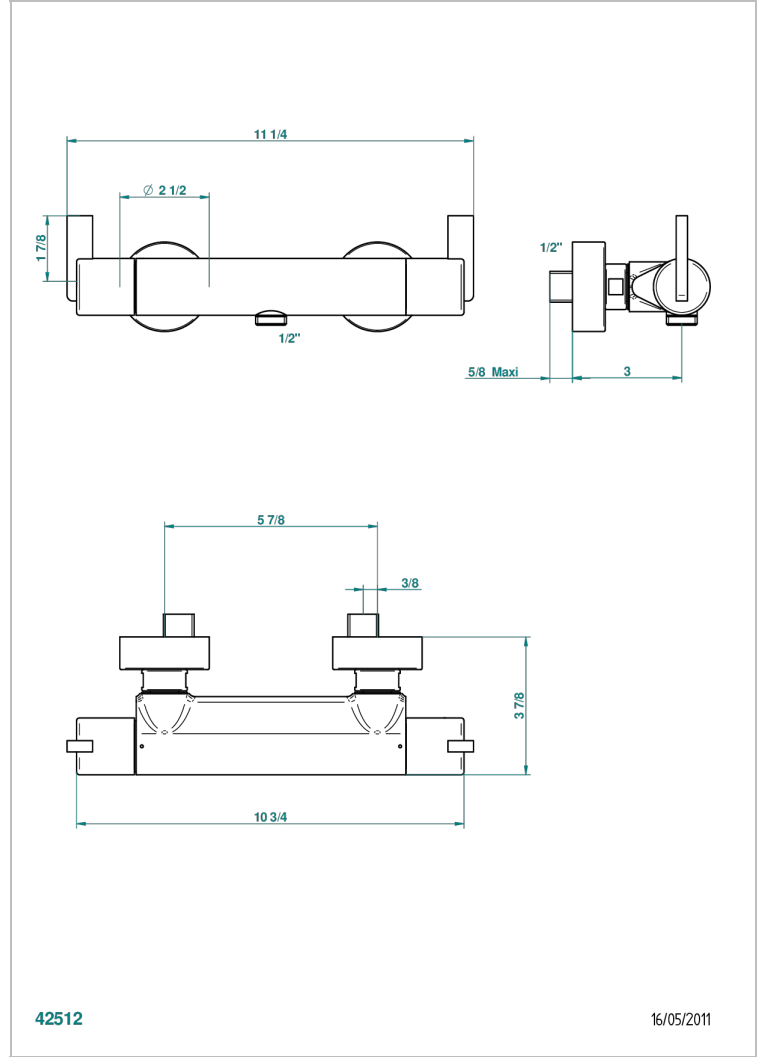

# LE 11

U2A-6528BA

THG<sup>®</sup>  
PARIS

Monobloc termostato de ducha mural 1/2" ea 150 mm - llave de paso y temperatura separados. entregado sin barra de ducho flexo y teleducha. (solo en cromo)

## CARACTERÍSTICAS

- Le 11
- Monobloc termostato de ducha mural 1/2" ea 150 mm - llave de paso y temperatura separados. entregado sin barra de ducho flexo y teleducha. (solo en cromo)