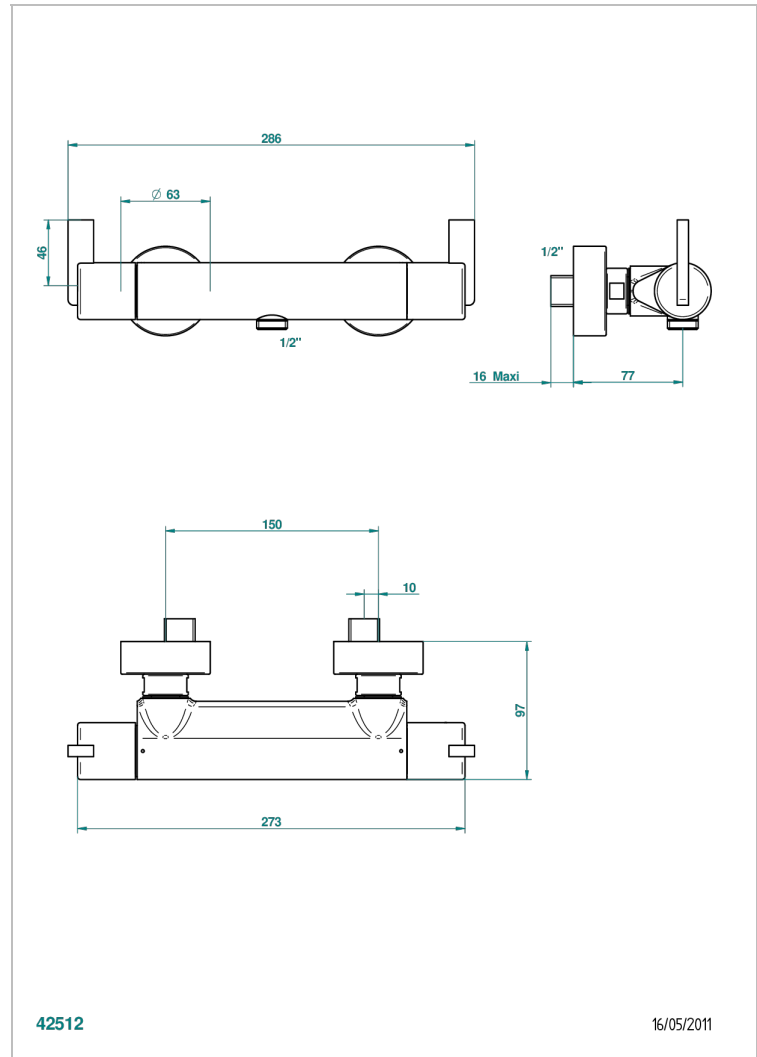

Mitigeur de douche thermostatique mural 1/2" entraxe 150 mm , livré sans système de douche

42512

16/05/2011

CARACTÉRISTIQUES

- Le 11
- Mitigeur de douche thermostatique mural 1/2" entraxe 150 mm , livré sans système de douche