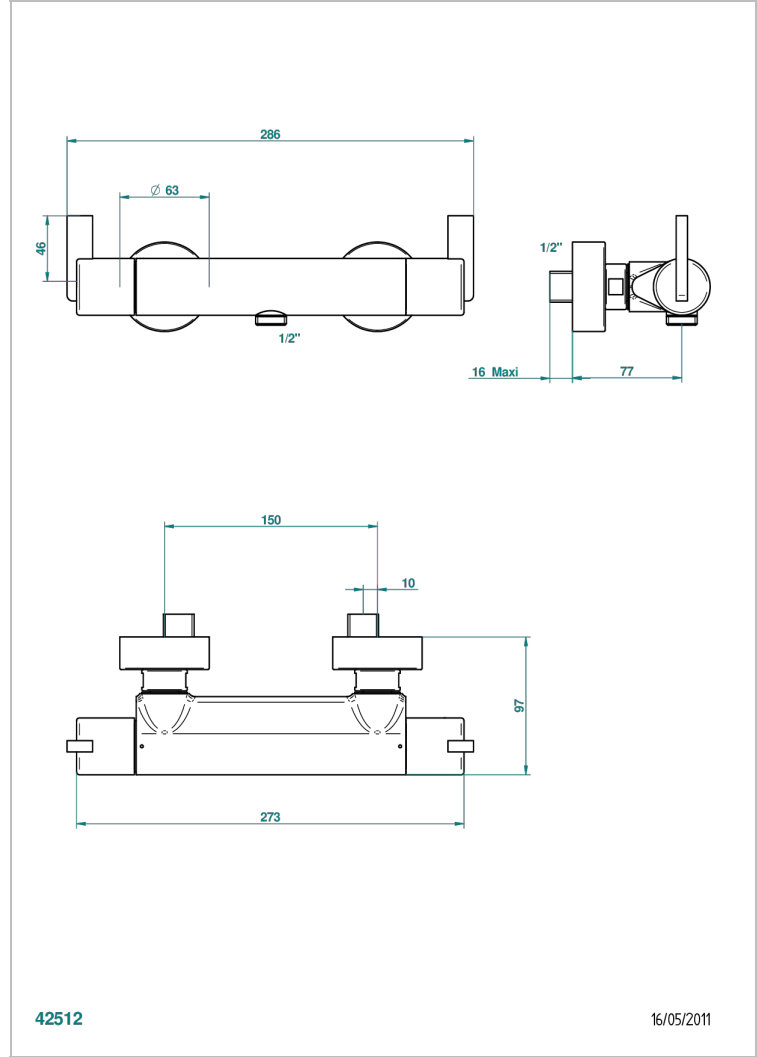

# LE 11

U2A-6528BA

THG<sup>®</sup>  
PARIS

Monobloc termostato de ducha mural 1/2" ea 150 mm - llave de paso y temperatura separados. entregado sin barra de ducho flexo y teleducha. (solo en cromo)

## CARACTERÍSTICAS

- Le 11
- Monobloc termostato de ducha mural 1/2" ea 150 mm - llave de paso y temperatura separados. entregado sin barra de ducho flexo y teleducha. (solo en cromo)